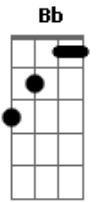

Temas de TV - Arthur Abertura

Tom: F

F Bb F
 Cada dia que se anda por aí
 Bb F
 Cada um que a gente vê
 Gm C Bb
 Tem algo original para dizer

F
 E eu digo ei
 Bb F
 Tá na hora de perceber
 Bb F
 O lindo dia que vai nascer
 Gm C Bb
 E se aceitar e conviver

F
 Deixar que venha a emoção
 Bb
 Tudo que sentir
 F
 No ritmo das ruas
 Bb
 Agorinha aqui
 F
 Abra bem olhos
 Bb

E o coração
 Gm
 Vamos juntos viver melhor
 Bb C
 Sem brigas, nem guerras

F Bb
 O recado é simples
 F Bb
 Porque vem do coração
 Gm
 Confie em você
 Bb
 Confie em você
 C Bb
 Para tudo começar

F
 E eu digo ei
 Bb F
 Tá na hora de perceber
 Bb F
 O lindo dia que vai nascer
 Bb F
 E se aceitar e conviver
 Bb F
 O lindo dia que vai nascer
 Bb F
 O lindo dia que vai nascer

Acordes

© ukulele-chords.com