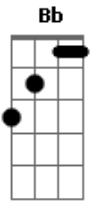

Temas de TV - Arthur Abertura

Tom: F

F Bb F
 Cada dia que se anda por aí
 Bb F
 Cada um que a gente vê
 Gm C Bb
 Tem algo original para dizer

F
 E eu digo ei
 Bb F
 Tá na hora de perceber
 Bb F
 O lindo dia que vai nascer
 Gm C Bb
 E se aceitar e conviver

F
 Deixar que venha a emoção
 Bb
 Tudo que sentir
 F
 No ritmo das ruas
 Bb
 Agorinha aqui
 F
 Abra bem olhos
 Bb

E o coração
 Gm
 Vamos juntos viver melhor
 Bb C
 Sem brigas, nem guerras

F Bb
 O recado é simples
 F Bb
 Porque vem do coração
 Gm
 Confie em você
 Bb
 Confie em você
 C Bb
 Para tudo começar

F
 E eu digo ei
 Bb F
 Tá na hora de perceber
 Bb F
 O lindo dia que vai nascer
 Bb F
 E se aceitar e conviver
 Bb F
 O lindo dia que vai nascer
 Bb F
 O lindo dia que vai nascer

Acordes

© ukulele-chords.com