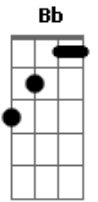

© ukulele-chords.com