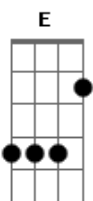

© ukulele-chords.com

© ukulele-chords.com