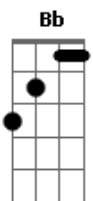

© ukulele-chords.com