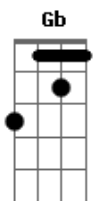

© ukulele-chords.com