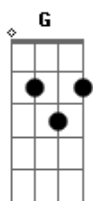

Temas de Filmes - Toy Story

Tom: **D**

D
Eu era o maioral para mim, esticavam tapete, **E**
A Com meu velho chapéu eu mantinha ordem, enfim, **D A**
D Mas ai lá do seu esse cara despencou num foguete, **E**
A Dizendo umas coisas estranhas demais para mim, **D**

Refrão:

Eram coisas mesmo estra - a - nhas demais para mim! **Bm G A**
Bm G A Estra - a - nhas.
Bb D G Estranhas demais para mim,

A Acho que é o meu fim. **D**
G Gb Bm Bm7 G Vejam só, amigos meus sumiram num piscar,
E A D E eu temo o que é melhor pra me aprumar.
G Gb Eu era líder, tinha poder.
Bm Bm7 Mas isso acabou,
E A E então o céu sobre mim desmoronou.

Refrão (2x)

Estranhas, Estranhas, Estranhas...

Acordes

© ukulele-chords.com

© ukulele-chords.com

© ukulele-chords.com

© ukulele-chords.com

© ukulele-chords.com

© ukulele-chords.com

© ukulele-chords.com

© ukulele-chords.com