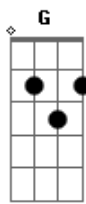

© ukulele-chords.com