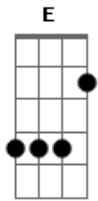

Temas de Filmes - Meu Tio Matou um Cara

Tom: E

(Nei Lisboa)

Intro: E A Ab Dbm Dbm Dbm7 A

E A Ab Dbm Dbm
0 que que vou fazer pra te esquecer. Sempre que já nem me lembro
Dbm7 Dbm7 A Ab Dbm
Db7
Lembras pra mim. Cada sonho teu me abraça ao acordar como um anjo lindo
A B A B A B
Ab
Mais leve que o ar, tão doce de olhar. Que nem um adeus pode apagar
E A Ab Dbm Dbm
0 que e que vou fazer pra te deixar. Sempre que eu apreço o passo.
Dbm7 Dbm7 A Ab Dbm
Db7
Passas por mim, e o silencio teu me pede pra voltar ao te ver seguindo.
A B A B A B
Ab
Mais leve que o ar, tão doce de olhar. Que nem um adeus pode apagar

E A Ab Dbm Dbm Dbm7 Dbm7 A (Solo)

Ab Dbm Db7
Me abraçe ao acordar como um anjo lindo
A B A B A B
Ab
Mais leve que o ar, tão doce de olhar. Que nem um adeus pode apagar
E A Ab Dbm
Dbm Dbm7 Dbm7
0 que e que eu vou fazer pra te lembrar. Como tantas que eu conheço esqueço de amar.
A Ab Dbm Db7
Bem que espelho teu, sou eu que vou estar, a ti ver sorrindo
A B A B A B
Ab
Mais leve que o ar, tão doce de olhar. Que nem um adeus vai apagar
E Gbm E Gbm E Gbm
E
Mais leve que o ar, tão doce de olhar. Que nem um adeus vai apagar
E Gbm E Gbm E Gbm
E
Mais leve que o ar, tão doce de olhar. Que nem um adeus vai apagar

Acordes

© ukulele-chords.com