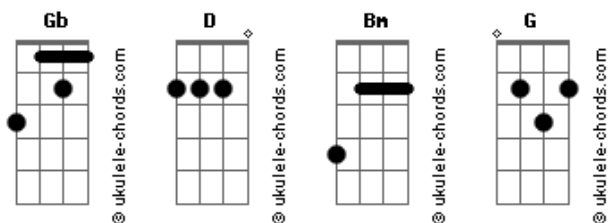

Temas de Filmes - Doce Novembro (Sweet November) - Only Time

Tom: **Gb**

Only Time

Tab por: Zé Luiz

Afinação: Standart (EADGBe)

Esta música não possui guitarra, porem é muito fácil se armonizar uma base para ela. Esses são acordes.

Rythm: (Você pode ir dedilhando...

D **Bm** **G** **D**

...ou tocando por acordes.

D **Bm** **G** **D**

Melodia (acompanha o vocal da Enya)

Riff 1

Acordes

Riff 2

Riff 3

Riff 4

Repete Riff 2

Riff 5 (Não dividi este riff, por fazer parte do final da musica)

Esta é a minha interpretação desta música, espero que possa ser de agrado a todos !!!