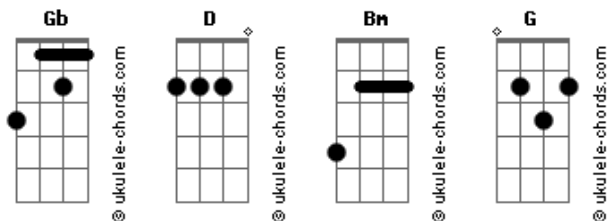

Temas de Filmes - Doce Novembro (Sweet November) - Only Time

Tom: **Gb**

Only Time

Tab por: Zé Luiz

Afinação: Standart (EADGBe)

Esta música não possui guitarra, porem é muito fácil se armonizar uma base para ela. Esses são acordes.

Rythm: (Você pode ir dedilhando...

D **Bm** **G** **D**

...ou tocando por acordes.

D **Bm** **G** **D**

Melodia (acompanha o vocal da Enya)

Riff 1

Acordes

Riff 2

Riff 3

Riff 4

Repete Riff 2

Riff 5 (Não dividi este riff, por fazer parte do final da musica)

Esta é a minha interpretação desta música, espero que possa ser de agrado a todos !!!