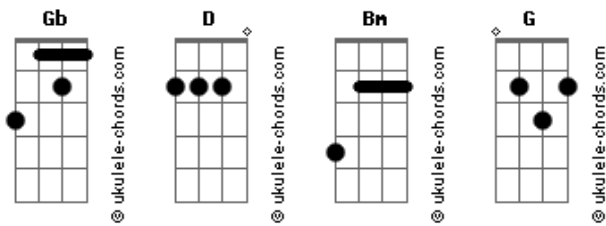

Temas de Filmes - Doce Novembro (Sweet November) - Only Time

Tom: Gb

Only Time

Tab por: Zé Luiz

Afinação: Standart (EADGBe)

Esta música não possui guitarra, porem é muito fácil se armonizar uma base para ela. Esses são acordes.

Rythm: (Você pode ir dedilhando...

D Bm G D

...ou tocando por acordes.

D Bm G D

Melodia (acompanha o vocal da Enya)

Riff 1

Acordes

Riff 2

Riff 3

Riff 4

Repete Riff 2

Riff 5 (Não dividi este riff, por fazer parte do final da musica)

Esta é a minha interpretação desta música, espero que possa ser de agrado a todos !!!