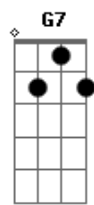

© ukulele-chords.com