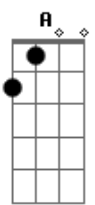

Temas de Filmes - Diários de Motocicleta (Jorge Drexler - Al Otro Lado Del Río)

Tom: C

Obs.: Esta é a musica que ganhou tema original no Oscar de 2005 pelo filme "Diários de Motocicleta" do diretor brasileiro Walter Salles.

(Jorge Drexler)

G(A) G(A,Db)
Clavo mi remo en el agua
G(A) D7 Em
Llevo tu remo en el mío
Cm F7
Creo que he visto una luz
Am D7 G(A)
al otro lado del río

El día le irá pudiendo
poco a poco al frío
Creo que he visto una luz
al otro lado del río

G(A) G(A,Db) D- G7
C Bm
Sobre todo creo que
Em A A7
no todo está perdido
Am D7
Tanta lágrima, tanta lágrima
Am Cm F7
y yo, soy un vaso vacío
Cm F7
Oigo una voz que me llama
casi un suspiro
Rema, rema, rema-a
Rema, rema, rema-a

En esta orilla del mundo

lo que no es presa es baldío
Creo que he visto una luz
al otro lado del río
G D7 Em B7
Yo muy serio voy remando
Em Em A7
muy adentro sonrío
Cm F7
Creo que he visto una luz
Am D7 G(A)
al otro lado del río

Sobre todo creo que
no todo está perdido
Tanta lágrima, tanta lágrima
y yo, soy un vaso vacío

Oigo una voz que me llama
casi un suspiro
Rema, rema, rema-a
Rema, rema, rema-a

Clavo mi remo en el agua
Llevo tu remo en el mío
creo que he visto una luz
al otro lado del río

G(A): 32020X
G(A,Db): 32022X
D7: X00212
D7: 200212
Em: 022000
Cm: X3X343
F7: 1X121X
Am: X02010
A7: X02020
A: X02030
C: 332000
Bm: X2X232

Acordes

© ukulele-chords.com