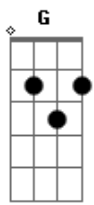

© ukulele-chords.com