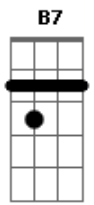

© ukulele-chords.com