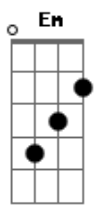

© ukulele-chords.com