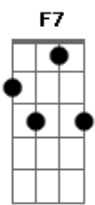

© ukulele-chords.com