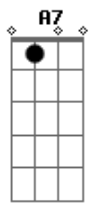

© ukulele-chords.com