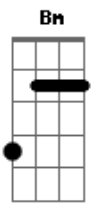

© ukulele-chords.com