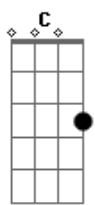

© ukulele-chords.com