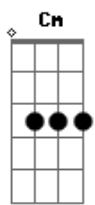

© ukulele-chords.com