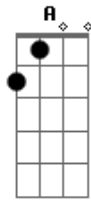

Temas aleatórios - Rock In Rio

Tom: C

Am F G
 Todos numa direção
 C Am
 Uma só voz numa canção
 F G C
 Todos num só coração
 G
 Um céu de estrelas

A D E
 Que a vida começasse agora
 A D E
 Que o mundo fosse nosso outra vez
 A D E G E
 Que a gente não parasse mais de cantaaaar
 G E
 De sonhaaaaar

A D
 Uô ô ô rô
 G
 Uô ô ô rô
 D E A
 Uô ô ô, Rock in Rioooo!

"Uô ô ô rô, Rock in Rio".

Acordes

© ukulele-chords.com

© ukulele-chords.com

© ukulele-chords.com

© ukulele-chords.com

© ukulele-chords.com