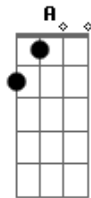

Temas aleatórios - Rock In Rio

Tom: C

Am F G
 Todos numa direção
 C Am
 Uma só voz numa canção
 F G C
 Todos num só coração
 G
 Um céu de estrelas

A D E
 Que a vida começasse agora
 A D E
 Que o mundo fosse nosso outra vez
 A D E G E
 Que a gente não parasse mais de cantaaaar
 G E
 De sonhaaaaar

A D
 Uô ô ô rô
 G
 Uô ô ô rô
 D E A
 Uô ô ô, Rock in Rioooo!

"Uô ô ô rô, Rock in Rio".

Acordes

© ukulele-chords.com

© ukulele-chords.com

© ukulele-chords.com

© ukulele-chords.com

© ukulele-chords.com