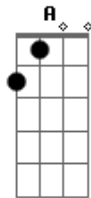

Temas aleatórios - Rock In Rio

Tom: C

Am F G
 Todos numa direção
 C Am
 Uma só voz numa canção
 F G C
 Todos num só coração
 G
 Um céu de estrelas

A D E
 Que a vida começasse agora
 A D E
 Que o mundo fosse nosso outra vez
 A D E G E
 Que a gente não parasse mais de cantaaaar
 G E
 De sonhaaaaar
 A D E
 Que a vida começasse agora

"Uô ô ô rô, Rock in Rio".

Acordes

© ukulele-chords.com

© ukulele-chords.com

© ukulele-chords.com

© ukulele-chords.com

© ukulele-chords.com

© ukulele-chords.com