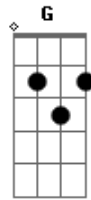

Temas aleatórios - Rock In Rio

Tom: C

Am F G
 Todos numa direção
 C Am
 Uma só voz numa canção
 F G C
 Todos num só coração
 G
 Um céu de estrelas

A D E
 Que a vida começasse agora
 A D E
 Que o mundo fosse nosso outra vez
 A D E G E
 Que a gente não parasse mais de cantaaaar
 G E
 De sonhaaaaar

A D
 Uô ô ô rô
 G
 Uô ô ô rô
 D E A
 Uô ô ô, Rock in Rioooo!

"Uô ô ô rô, Rock in Rio".

Acordes

© ukulele-chords.com

© ukulele-chords.com

© ukulele-chords.com

© ukulele-chords.com

© ukulele-chords.com