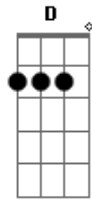

Temas aleatórios - Rock In Rio

Tom: C

Am F G
 Todos numa direção
 C Am
 Uma só voz numa canção
 F G C
 Todos num só coração
 G
 Um céu de estrelas

A D E
 Que a vida começasse agora
 A D E
 Que o mundo fosse nosso outra vez
 A D E G E
 Que a gente não parasse mais de cantaaaar
 G E
 De sonhaaaaar

A D
 Uô ô ô rô
 G
 Uô ô ô rô
 D E A
 Uô ô ô, Rock in Rioooo!

"Uô ô ô rô, Rock in Rio".

Acordes

© ukulele-chords.com

© ukulele-chords.com

© ukulele-chords.com

© ukulele-chords.com

© ukulele-chords.com