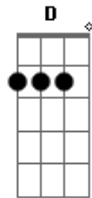

Temas aleatórios - Rock In Rio

Tom: C

Am F G
 Todos numa direção
 C Am
 Uma só voz numa canção
 F G C
 Todos num só coração
 G
 Um céu de estrelas

A D E
 Que a vida começasse agora
 A D E
 Que o mundo fosse nosso outra vez
 A D E G E
 Que a gente não parasse mais de cantaaaar
 G E
 De sonhaaaaar

A D
 Uô ô ô rô
 G
 Uô ô ô rô
 D E A
 Uô ô ô, Rock in Rioooo!

"Uô ô ô rô, Rock in Rio".

Acordes

© ukulele-chords.com

© ukulele-chords.com

© ukulele-chords.com

© ukulele-chords.com

© ukulele-chords.com