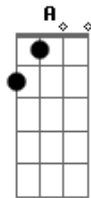

© ukulele-chords.com