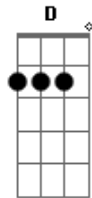

Temas aleatórios - Rock In Rio

Tom: C

Am F G
 Todos numa direção
 C Am
 Uma só voz numa canção
 F G C
 Todos num só coração
 G
 Um céu de estrelas

A D E
 Que a vida começasse agora
 A D E
 Que o mundo fosse nosso outra vez
 A D E G E
 Que a gente não parasse mais de cantaaaar
 G E
 De sonhaaaaar
 A D E
 Que a vida começasse agora

"Uô ô ô rô, Rock in Rio".

Acordes

© ukulele-chords.com

© ukulele-chords.com

© ukulele-chords.com

© ukulele-chords.com

© ukulele-chords.com

© ukulele-chords.com