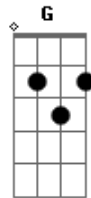

Temas aleatórios - Rock In Rio

Tom: C

Am F G
 Todos numa direção
 C Am
 Uma só voz numa canção
 F G C
 Todos num só coração
 G
 Um céu de estrelas

A D E
 Que a vida começasse agora
 A D E
 Que o mundo fosse nosso outra vez
 A D E G E
 Que a gente não parasse mais de cantaaaar
 G E
 De sonhaaaaar
 A D E
 Que a vida começasse agora

"Uô ô ô rô, Rock in Rio".

Acordes

© ukulele-chords.com

© ukulele-chords.com

© ukulele-chords.com

© ukulele-chords.com

© ukulele-chords.com

© ukulele-chords.com