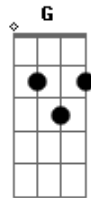

Temas aleatórios - Rock In Rio

Tom: C

Am F G
 Todos numa direção
 C Am
 Uma só voz numa canção
 F G C
 Todos num só coração
 G
 Um céu de estrelas

A D E
 Que a vida começasse agora
 A D E
 Que o mundo fosse nosso outra vez
 A D E G E
 Que a gente não parasse mais de cantaaaar
 G E
 De sonhaaaaar

A D
 Uô ô ô rô
 G
 Uô ô ô rô
 D E A
 Uô ô ô, Rock in Rioooo!

"Uô ô ô rô, Rock in Rio".

Acordes

© ukulele-chords.com

© ukulele-chords.com

© ukulele-chords.com

© ukulele-chords.com

© ukulele-chords.com