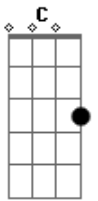

© ukulele-chords.com