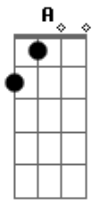

© ukulele-chords.com