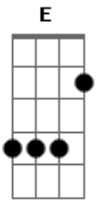

© ukulele-chords.com