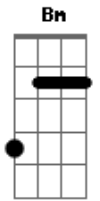

© ukulele-chords.com