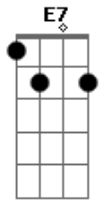

© ukulele-chords.com