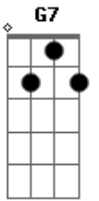

© ukulele-chords.com