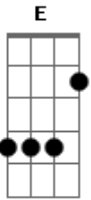

Telmo de Lima Freitas - Pedro Quebra

tom: C

Se chamava Pedro Quebra, eu não sei quem batizou
 (Quebrou curincho de potro que nunca ninguém quebrou)
 Se chamava Pedro Quebra, eu não sei quem batizou
 (Quebrou curincho de potro que nunca ninguém quebrou)

Gostava de beber canha, negro louco de ginete
 (Já desde o primeiro pulo cortava e dava porrete)
 Gostava de beber canha, negro louco de ginete
 (Já desde o primeiro pulo cortava e dava porrete)

Largavam porteira afora do jeito que ele pedia
 (Se largassem o demônio, garanto que não caia)
 Largavam porteira afora do jeito que ele pedia
 (Se largassem o demônio, garanto que não caia)

Acordes

© ukulele-chords.com

© ukulele-chords.com

© ukulele-chords.com

Am E Am
 Fez tudo que um peão de estância tem direito de fazer
 (Quem falar em Pedro Quebra tem muito para dizer)
 Am E Am
 Fez tudo que um peão de estância tem direito de fazer
 (Quem falar em Pedro Quebra tem muito para dizer)
 Am E Am
 (Um dia ajeitou as garras pra tropear e não voltou)
 Am E Am
 (Um dia ajeitou as garras pra tropear e não voltou)
 Am E Am
 (Mas o negro Pedro Quebra, na vida ninguém quebrou)
 Am E Am
 (Mas o negro Pedro Quebra, na vida ninguém quebrou)
 Am E Am
 (Negro legenda campeira das estâncias de Tupã)
 Am E Am
 (Negro legenda campeira das estâncias de Tupã)
 Am E Am
 (Morreu contando proezas num domingo de manhã)
 Am E Am
 (Morreu contando proezas num domingo de manhã)
 Negro legenda campeira das estâncias de Tupã