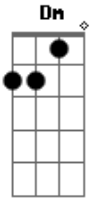

© ukulele-chords.com