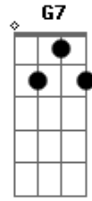

Telmo de Lima Freitas - Linha da Vida

tom:

C

C

G

F

C

Quando canto uma saudade debruçado no violão

Vou recorrendo às esperas na costa do coração

Cada linha que eu recolho traz um peixe diferente

Pra me falar da fronteira que sempre trago presente

Já pesquei muitas estrelas plantado junto aos barranco

Am Dm G7 C
Cada linhada eu trazia um fio de cabelo branco

Fisgando o teu riso claro na linha da minha mão.

Acordes

© ukulele-chords.com

© ukulele-chords.com

© ukulele-chords.com

© ukulele-chords.com

© ukulele-chords.com

© ukulele-chords.com