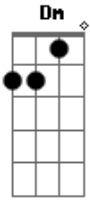

Telmo de Lima Freitas - Linha da Vida

tom:

C

C

G

F

C

Quando canto uma saudade debruçado no violão

Vou recorrendo às esperas na costa do coração

Cada linha que eu recolho traz um peixe diferente

Pra me falar da fronteira que sempre trago presente

Já pesquei muitas estrelas plantado junto aos barranco

Am Dm G7 C
Cada linhada eu trazia um fio de cabelo branco

Fisgando o teu riso claro na linha da minha mão.

Acordes

© ukulele-chords.com

© ukulele-chords.com

© ukulele-chords.com

© ukulele-chords.com

© ukulele-chords.com

© ukulele-chords.com