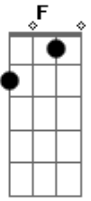

Telmo de Lima Freitas - Linha da Vida

tom:

C

C

G

F

C

Quando canto uma saudade debruçado no violão

Vou recorrendo às esperas na costa do coração

Cada linha que eu recolho traz um peixe diferente

Pra me falar da fronteira que sempre trago presente

Já pesquei muitas estrelas plantado junto aos barranco

Am Dm G7 C
Cada linhada eu trazia um fio de cabelo branco

Fisgando o teu riso claro na linha da minha mão.

Acordes

© ukulele-chords.com

© ukulele-chords.com

© ukulele-chords.com

© ukulele-chords.com

© ukulele-chords.com

© ukulele-chords.com