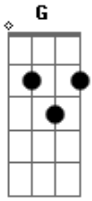

© ukulele-chords.com