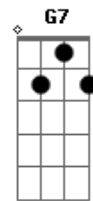

© ukulele-chords.com