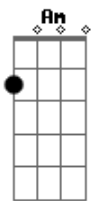

© ukulele-chords.com