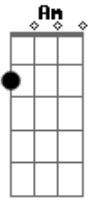

Telmo de Lima Freitas - Linha da Vida

tom:

C

C

G

F

C

Quando canto uma saudade debruçado no violão

Fisgando o teu riso claro na linha da minha mão.

Acordes

© ukulele-chords.com

© ukulele-chords.com

© ukulele-chords.com

© ukulele-chords.com

© ukulele-chords.com

© ukulele-chords.com