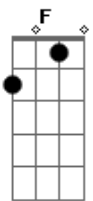

© ukulele-chords.com