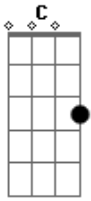

Telmo de Lima Freitas - Linha da Vida

tom:

C

C

G

F

C

Quando canto uma saudade debruçado no violão

Vou recorrendo às esperas na costa do coração

Cada linha que eu recolho traz um peixe diferente

Pra me falar da fronteira que sempre trago presente

Já pesquei muitas estrelas plantado junto aos barranco

Am Dm G7 C
Cada linhada eu trazia um fio de cabelo branco

Isquei meu anzol de sonhos pois quem pesca se distrai

Meu atavismo pesqueiro herdei do Rio Uruguai

Certa vez uma cigana lendo a mão do cantador

Disse que a linha da vida é o que nos faz pescador

Vou deixar talvez um dia de só pescar ilusão

Fisgando o teu riso claro na linha da minha mão.

Acordes

© ukulele-chords.com