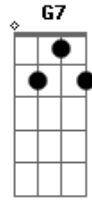

© ukulele-chords.com