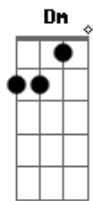

© ukulele-chords.com