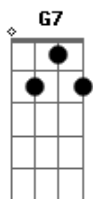

Telmo de Lima Freitas - Esquilador

tom:

Intro: C G7 F C

C F G7 C
Quando é tempo de tosquia já clareia o dia com outro sabor
F C D7 (G7)
G7 (C)
As tesouras cortam em um só compasso enrijecendo o braço do esquilador

Am E7
Um descascarreia, o outro já maneia e vai levantando para o tosador

F C D7 (G7)
G7 (C)
Avental de estopa, faixa na cintura e um gole de pura pra espantar o calor

F G7 C
Alma branca igual ao velo, tosando a martelo quase envelheceu
F C D7 (G7)

G7 (C)
Hoje perguntando para a própria vida pr'onde foi a lida que ele conheceu

Am E7

Acordes

© ukulele-chords.com

© ukulele-chords.com

© ukulele-chords.com

© ukulele-chords.com

© ukulele-chords.com