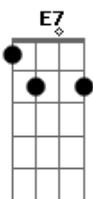

Am E7
Um descascarreia, o outro já maneia e vai levantando para o tosador

F C D7 (G7)
G7 (C)
Avental de estopa, faixa na cintura e um gole de pura pra espantar o calor

F G7 C
Alma branca igual ao velo, tosando a martelo quase envelheceu
F C D7 (G7)

G7 (C)
Hoje perguntando para a própria vida pr'onde foi a lida que ele conheceu

Am E7

Acordes

© ukulele-chords.com

© ukulele-chords.com

© ukulele-chords.com

© ukulele-chords.com

© ukulele-chords.com

© ukulele-chords.com

© ukulele-chords.com

Am
Quase um pesadelo, arrepia o pelo do couro curtido do esquilador

F C D7 (G7)

G7 (C)
Ao cambiar de sorte levou cimbronaço ouvindo o compasso tocado a motor

F G7
C A vida disfarça lembrando a comparsa quando alinhavava o seu próprio chão