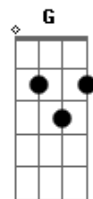

Telmo de Lima Freitas - Esquilador

tom:

Intro: C G7 F C

C F G7 C
Quando é tempo de tosquia já clareia o dia com outro sabor

G7 (C)
As tesouras cortam em um só compasso enrijecendo o braço do esquilador

Am E7
Um descascarreia, o outro já maneia e vai levantando para o tosador

F C D7 (G7)
Avental de estopa, faixa na cintura e um gole de pura pra espantar o calor

F G7 C
Alma branca igual ao velo, tosando a martelo quase envelheceu

G7 (C)
Hoje perguntando para a própria vida pr'onde foi a lida que ele conheceu

© ukulele-chords.com

Am
Quase um pesadelo, arrepia o pelo do couro curtido do esquilador

F C D7 (G7)

G7 (C)
Ao cambiar de sorte levou cimbronaço ouvindo o compasso tocado a motor

F G7
A vida disfarça lembrando a comparsa quando alinhavava o seu próprio chão

F C D7 (G7)

G7 (C)
Envidou os pagos numa só parada, 33 de espada, mas perdeu de mão

Am E7

Am
Nesta vida guapa vivendo de inhapa, vai voltar aos pagos para remoçar

F C D7 (G7)

G7 (C)
Quem vendeu tesouras na ilusão povoeira, volte pra fronteira para se encontrar