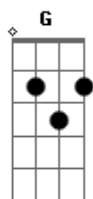

Telmo de Lima Freitas - Esquilador

tom:

Intro: C G7 F C

C F G7 C
Quando é tempo de tosquia já clareia o dia com outro sabor
F C D7 (G7)
G7 (C)
As tesouras cortam em um só compasso enrijecendo o braço do esquilador

Am E7
Um descascarreia, o outro já maneia e vai levantando para o tosador

F C D7 (G7)
G7 (C)
Avental de estopa, faixa na cintura e um gole de pura pra espantar o calor

F G7 C
Alma branca igual ao velo, tosando a martelo quase envelheceu
F C D7 (G7)

G7 (C)
Hoje perguntando para a própria vida pr'onde foi a lida que ele conheceu

Am E7

Acordes

© ukulele-chords.com

© ukulele-chords.com

© ukulele-chords.com

© ukulele-chords.com

© ukulele-chords.com

© ukulele-chords.com

© ukulele-chords.com

Am
Quase um pesadelo, arrepia o pelo do couro curtido do esquilador

F C D7 (G7)

G7 (C)
Ao cambiar de sorte levou cimbronaço ouvindo o compasso tocado a motor

F G7
C A vida disfarça lembrando a comparsa quando alinhavava o seu próprio chão