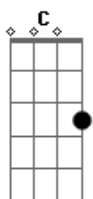

Telmo de Lima Freitas - Esquilador

tom:

Intro: C G7 F C

C F G7 C
Quando é tempo de tosquia já clareia o dia com outro sabor
F C D7 (G7)
G7 (C)
As tesouras cortam em um só compasso enrijecendo o braço do esquilador

Am E7
Um descascarreia, o outro já maneia e vai levantando para o tosador

F C D7 (G7)
G7 (C)
Avental de estopa, faixa na cintura e um gole de pura pra espantar o calor

F G7 C
Alma branca igual ao velo, tosando a martelo quase envelheceu
F C D7 (G7)

G7 (C)
Hoje perguntando para a própria vida pr'onde foi a lida que ele conheceu

Am E7

Acordes

© ukulele-chords.com

© ukulele-chords.com

© ukulele-chords.com

© ukulele-chords.com

© ukulele-chords.com

© ukulele-chords.com

© ukulele-chords.com

Am
Quase um pesadelo, arrepia o pelo do couro curtido do esquilador

F C D7 (G7)

G7 (C)
Ao cambiar de sorte levou cimbronaço ouvindo o compasso tocado a motor

F G7
C A vida disfarça lembrando a comparsa quando alinhavava o seu próprio chão