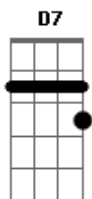

Am E7
Um descascarreia, o outro já maneia e vai levantando para o tosador

F C D7 (G7)
G7 (C)
Avental de estopa, faixa na cintura e um gole de pura pra espantar o calor

F G7 C
Alma branca igual ao velo, tosando a martelo quase envelheceu
F C D7 (G7)

G7 (C)
Hoje perguntando para a própria vida pr'onde foi a lida que ele conheceu

Am E7

Acordes

© ukulele-chords.com

© ukulele-chords.com

© ukulele-chords.com

© ukulele-chords.com

© ukulele-chords.com