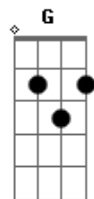

© ukulele-chords.com

Am
Quase um pesadelo, arrepia o pelo do couro curtido do esquilador

F C D7 (G7)

G7 (C)
Ao cambiar de sorte levou cimbronaço ouvindo o compasso tocado a motor

F G7
A vida disfarça lembrando a comparsa quando alinhavava o seu próprio chão

F C D7 (G7)

G7 (C)
Envidou os pagos numa só parada, 33 de espada, mas perdeu de mão

Am E7

Am
Nesta vida guapa vivendo de inhapa, vai voltar aos pagos para remoçar

F C D7 (G7)

G7 (C)
Quem vendeu tesouras na ilusão povoeira, volte pra fronteira para se encontrar

G7 C F C G C

Volte pra fronteira para se encontrar

E|-----3-----|