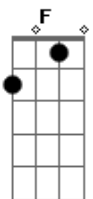

© ukulele-chords.com