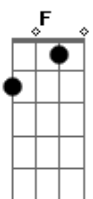

Am E7
Um descascarreia, o outro já maneia e vai levantando para o tosador

F C D7 (G7)
G7 (C)
Avental de estopa, faixa na cintura e um gole de pura pra espantar o calor

F G7 C
Alma branca igual ao velo, tosando a martelo quase envelheceu
F C D7 (G7)

G7 (C)
Hoje perguntando para a própria vida pr'onde foi a lida que ele conheceu

Am E7

Acordes

© ukulele-chords.com

© ukulele-chords.com

© ukulele-chords.com

© ukulele-chords.com

© ukulele-chords.com