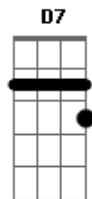

© ukulele-chords.com