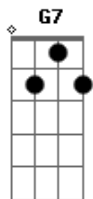

# Telmo de Lima Freitas - Esquilador

tom:

Intro: C G7 F C

C F G7 C  
Quando é tempo de tosquia já clareia o dia com outro sabor

G7 (C)  
As tesouras cortam em um só compasso enrijecendo o braço do esquilador

Am E7  
Um descascarreia, o outro já maneia e vai levantando para o tosador

F C D7 (G7)  
Avental de estopa, faixa na cintura e um gole de pura pra espantar o calor

F G7 C  
Alma branca igual ao velo, tosando a martelo quase envelheceu

G7 (C)  
Hoje perguntando para a própria vida pr'onde foi a lida que ele conheceu

Am E7