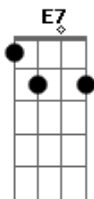

© ukulele-chords.com