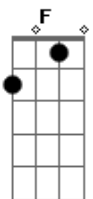

Am E7  
Um descascarreia, o outro já maneia e vai levantando para o tosador

F C D7 (G7)  
Avental de estopa, faixa na cintura e um gole de pura pra espantar o calor

F G7 C  
Alma branca igual ao velo, tosando a martelo quase envelheceu

G7 (C)  
Hoje perguntando para a própria vida pr'onde foi a lida que ele conheceu

Am E7