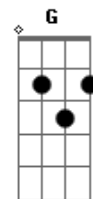

Telmo de Lima Freitas - Esquilador

tom:

Intro: C G7 F C

C F G7 C
Quando é tempo de tosquia já clareia o dia com outro sabor

G7 (C)
As tesouras cortam em um só compasso enrijecendo o braço do esquilador

Am E7
Um descascarreia, o outro já maneia e vai levantando para o tosador

F C D7 (G7)
Avental de estopa, faixa na cintura e um gole de pura pra espantar o calor

F G7 C
Alma branca igual ao velo, tosando a martelo quase envelheceu

G7 (C)
Hoje perguntando para a própria vida pr'onde foi a lida que ele conheceu

© ukulele-chords.com

Am
Quase um pesadelo, arrepia o pelo do couro curtido do esquilador

F C D7 (G7)

G7 (C)
Ao cambiar de sorte levou cimbronaço ouvindo o compasso tocado a motor

F G7
A vida disfarça lembrando a comparsa quando alinhavava o seu próprio chão

F C D7 (G7)

G7 (C)
Envidou os pagos numa só parada, 33 de espada, mas perdeu de mão

Am E7

Am
Nesta vida guapa vivendo de inhapa, vai voltar aos pagos para remoçar

F C D7 (G7)

G7 (C)
) Quem vendeu tesouras na ilusão povoeira, volte pra fronteira para se encontrar