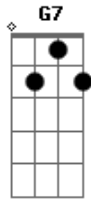

© ukulele-chords.com