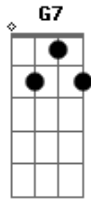

Telmo de Lima Freitas - Alambrado de Cordas

tom:

Intro: C C

Neste alambrado de cordas G7

Estirado no violão C

As alegrias mateiam G7

No fogo do coração C

E nos singelos acordes G7

Que tange meu violão C

Tua imagem sarandeia G7

C

No movimento da mão

Então começo a cantar G7

Canções que eu nunca cantei C

Lembrando ariscas tropeadas G7

Das tropas que eu não tropeei C

E os dedos corcoveiam G7

Numa ânsia de afagar-te C

Pois no rodeio da vida G7

Serás meu último aparte C

Acordes

© ukulele-chords.com

© ukulele-chords.com