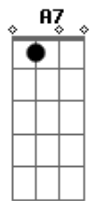

© ukulele-chords.com