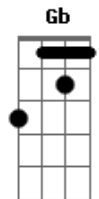

© ukulele-chords.com