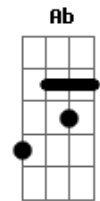

© ukulele-chords.com