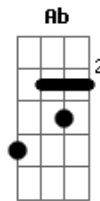

© ukulele-chords.com