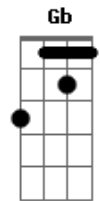

© ukulele-chords.com