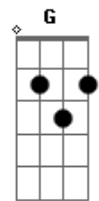

© ukulele-chords.com