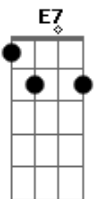

© ukulele-chords.com