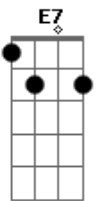

© ukulele-chords.com