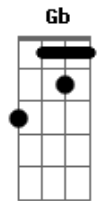

© ukulele-chords.com