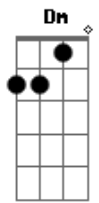

Telê (Sambista) - Degrau

tom:

Dm

O teu calor me aquece **Am** Eu já me apaixonei **E7**

Teu coração ainda não sei se cativei **Am** **E7**

Não se acomoda no altar que eu te coloquei **Am** **E7**

Se você é rainha me faz sentir seu rei **Am**

Chega mais perto desce do pedestal **Dm** **G** **C**

E7 **A7**

Pra me amar basta apenas um degrau

Você sorri, me beija, me tira do chão **Dm** **G** **C**

Afasta a interrogação **B7**

Meu medo é pura invenção **E7**

Se a brisa é boa deixa bater **Am** **E7** **Am**

Vou devorar cada segundo com você **Gb** **E7** **Am**

Daqui pra frente não sei o que vai ser **Am** **E7** **Am**

Só não me faz mais cantar ?saudades docê? **Gb** **E7** **Am**

Acordes

© ukulele-chords.com