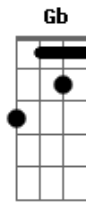

© ukulele-chords.com