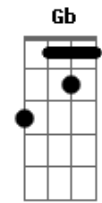

© ukulele-chords.com