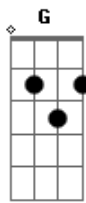

Telê (Sambista) - Degrau

tom:
Dm
O teu calor me aquece Eu já me apaixonei E7
Am
Teu coração ainda não sei se cativei Am E7
Am E7
Não se acomoda no altar que eu te coloquei
Am
Se você é rainha me faz sentir seu rei
Dm G C
Chega mais perto desce do pedestal E7 A7

Pra me amar basta apenas um degrau
Dm G C
Você sorri, me beija, me tira do chão B7
Afasta a interrogação E7
Meu medo é pura invenção Am E7 Am
Se a brisa é boa deixa bater Gb E7 Am
Vou devorar cada segundo com você Am E7 Am
Daqui pra frente não sei o que vai ser Gb E7 Am
Só não me faz mais cantar ?saudades docê?

Acordes

© ukulele-chords.com

© ukulele-chords.com

© ukulele-chords.com

© ukulele-chords.com

© ukulele-chords.com

© ukulele-chords.com

© ukulele-chords.com

© ukulele-chords.com