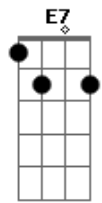

© ukulele-chords.com

© ukulele-chords.com