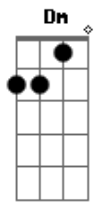

Telê (Sambista) - Degrau

tom:
Dm
O teu calor me aquece Eu já me apaixonei E7
Am
Teu coração ainda não sei se cativei Am E7
Am E7
Não se acomoda no altar que eu te coloquei
Am
Se você é rainha me faz sentir seu rei
Dm G C
Chega mais perto desce do pedestal E7 A7

Pra me amar basta apenas um degrau
Dm G C
Você sorri, me beija, me tira do chão B7
Afasta a interrogação E7
Meu medo é pura invenção Am E7 Am
Se a brisa é boa deixa bater Gb E7 Am
Vou devorar cada segundo com você Am E7 Am
Daqui pra frente não sei o que vai ser Gb E7 Am
Só não me faz mais cantar ?saudades docê?

Acordes

© ukulele-chords.com