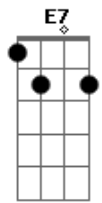

© ukulele-chords.com

© ukulele-chords.com