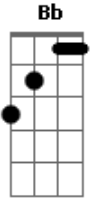

Tel Lima - Kelly

tom:

Intro: Gm F Bb Dm

A gente já não tava tão legal

E para esquentar o nosso amor

Eu resolvi gravar teu nome em mim

Por isso eu fui num tatuado

Agora se você me abandonar

Acordes

© ukulele-chords.com

© ukulele-chords.com

© ukulele-chords.com

© ukulele-chords.com

Meu bem eu vou ficar numa pior

Porque o cara era exagerado

E fez seu nome feito um outdoor