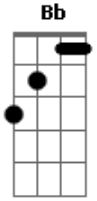

Tel Lima - Kelly

tom:

Intro: Gm F Bb Dm

A gente já não tava tão legal

E para esquentar o nosso amor

Eu resolvi gravar teu nome em mim

Por isso eu fui num tatuado

Agora se você me abandonar

Acordes

© ukulele-chords.com

© ukulele-chords.com

© ukulele-chords.com

© ukulele-chords.com

Meu bem eu vou ficar numa pior

Porque o cara era exagerado

E fez seu nome feito um outdoor