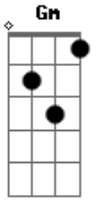

Tel Lima - Kelly

tom:

Intro: Gm F Bb Dm

A gente já não tava tão legal

E para esquentar o nosso amor

Eu resolvi gravar teu nome em mim

Por isso eu fui num tatuado

Agora se você me abandonar

Acordes

© ukulele-chords.com

© ukulele-chords.com

© ukulele-chords.com

© ukulele-chords.com

Meu bem eu vou ficar numa pior

Porque o cara era exagerado

E fez seu nome feito um outdoor