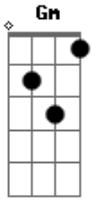

Tel Lima - Kelly

tom:

Intro: Gm F Bb Dm

Gm F
A gente já não tava tão legal
Gm
E para esquentar o nosso amor
F
Eu resolvi gravar teu nome em mim
Gm
Por isso eu fui num tatuado
Bb
Agora se você me abandonar
F

Acordes

© ukulele-chords.com

© ukulele-chords.com

© ukulele-chords.com

© ukulele-chords.com

Meu bem eu vou ficar numa pior
Bb
Porque o cara era exagerado
Dm
E fez seu nome feito um outdoor
Gm
O Kelly
F
Não dá pra te tirar da minha pele
Bb
O Kelly
Dm
Você não sai mais da minha pele