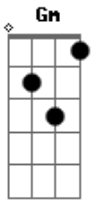

Tel Lima - Kelly

tom:

Intro: Gm F Bb Dm

A gente já não tava tão legal

E para esquentar o nosso amor

Eu resolvi gravar teu nome em mim

Por isso eu fui num tatuado

Agora se você me abandonar

Acordes

© ukulele-chords.com

© ukulele-chords.com

© ukulele-chords.com

© ukulele-chords.com

Meu bem eu vou ficar numa pior

Porque o cara era exagerado

E fez seu nome feito um outdoor