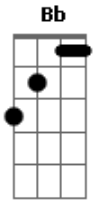

Tel Lima - Kelly

tom:

Intro: Gm F Bb Dm

A gente já não tava tão legal

E para esquentar o nosso amor

Eu resolvi gravar teu nome em mim

Por isso eu fui num tatuado

Agora se você me abandonar

Acordes

© ukulele-chords.com

© ukulele-chords.com

© ukulele-chords.com

© ukulele-chords.com

Meu bem eu vou ficar numa pior

Porque o cara era exagerado

E fez seu nome feito um outdoor