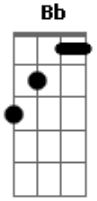

Tel Lima - Kelly

tom:

Intro: Gm F Bb Dm

Gm F
A gente já não tava tão legal
Gm
E para esquentar o nosso amor
F
Eu resolvi gravar teu nome em mim
Gm
Por isso eu fui num tatuado
Bb
Agora se você me abandonar
F

Acordes

© ukulele-chords.com

© ukulele-chords.com

© ukulele-chords.com

© ukulele-chords.com

Meu bem eu vou ficar numa pior
Bb
Porque o cara era exagerado
Dm
E fez seu nome feito um outdoor
Gm
O Kelly
F
Não dá pra te tirar da minha pele
Bb
O Kelly
Dm
Você não sai mais da minha pele