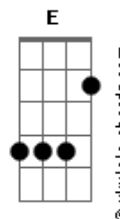

Teixeirinha - Tramandaí

tom:

Intro: C G D7 G
C G E7 Am7
D7 D G

G D G
Tramandaí, te conheci, praia do mar

Fui tão feliz no veraneio junto a ti

Nestes meus versos, duas estórias eu vou contar

Tramandaí, e um grande amor, com tanta dor eu o perdi

C D D7
Lá conheci uma sereia aqui da terra

Veio da serra, se banhar no verde mar

Enamorou-se deste moço que sou eu

E me esqueceu antes do inverno chegar

(C G E7)
(D7 G)

G D G
Tramandaí, eu penso em ti com alegria

E com tristeza eu penso agora naquele amor

Ouçõ o murmúrio do vento e o mar e a voz macia

De uma sereia que não nadava

Acordes

Só me beijava, sobre a areia

C D7
Ficou a praia tão deserta e sem ninguém

D G
Se foi também com o povo meu amor

Foi-se o verão, veio o inverno, estou sozinho

D G
Sem seu carinho para acalmar a minha dor

(C G E7)
(Am D7 G)

G D7 D G
Tramandaí, volto pra ti no outro ano

Vou encontrar-me com aquele amor que eu conheci

D7
Quero abraçá-la se não me der o desengano

Tramandaí nós combinamos e nos casamos por aí

C D7
Mas se acaso ela voltar acompanhada

G
Desesperada será a alma do cantor

O verde mar que é a própria natureza

D7 G
Dará tristeza para sempre ao meu amor

[Final] C G E E7
Am D7 D G
D G