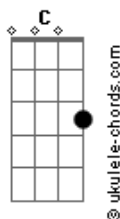

Teixeirinha - Tramandaí

tom:

Intro: C G D7 G
C G E7 Am7
D7 D G

G D G
Tramandaí, te conheci, praia do mar

Fui tão feliz no veraneio junto a ti

Nestes meus versos, duas estórias eu vou contar

Tramandaí, e um grande amor, com tanta dor eu o perdi

C D D7
Lá conheci uma sereia aqui da terra

Veio da serra, se banhar no verde mar

Enamorou-se deste moço que sou eu

E me esqueceu antes do inverno chegar

(C G E7)
(D7 G)

G D G
Tramandaí, eu penso em ti com alegria

E com tristeza eu penso agora naquele amor

Ouçõ o murmúrio do vento e o mar e a voz macia

De uma sereia que não nadava

Acordes

Só me beijava, sobre a areia

C D7
Ficou a praia tão deserta e sem ninguém

D G
Se foi também com o povo meu amor

Foi-se o verão, veio o inverno, estou sozinho

D G
Sem seu carinho para acalmar a minha dor

(C G E7)
(Am D7 G)

G D7 D G
Tramandaí, volto pra ti no outro ano

Vou encontrar-me com aquele amor que eu conheci

D7
Quero abraçá-la se não me der o desengano

Tramandaí nós combinamos e nos casamos por aí

C D7
Mas se acaso ela voltar acompanhada

G
Desesperada será a alma do cantor

O verde mar que é a própria natureza

D7 G
Dará tristeza para sempre ao meu amor

[Final] C G E E7
Am D7 D G
D G