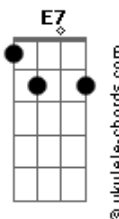

Teixeirinha - Tramandaí

tom:

Intro: C G D7 G
C G E7 Am7
D7 D G

G D G
Tramandaí, te conheci, praia do mar

Fui tão feliz no veraneio junto a ti

Nestes meus versos, duas estórias eu vou contar

Tramandaí, e um grande amor, com tanta dor eu o perdi

C D D7
Lá conheci uma sereia aqui da terra

Veio da serra, se banhar no verde mar

Enamorou-se deste moço que sou eu

E me esqueceu antes do inverno chegar

(C G E7)
(D7 G)

G D G
Tramandaí, eu penso em ti com alegria

E com tristeza eu penso agora naquele amor

Ouçõ o murmúrio do vento e o mar e a voz macia

De uma sereia que não nadava

Acordes

Só me beijava, sobre a areia

C D7
Ficou a praia tão deserta e sem ninguém

D G
Se foi também com o povo meu amor

Foi-se o verão, veio o inverno, estou sozinho

D G
Sem seu carinho para acalmar a minha dor

(C G E7)
(Am D7 G)

G D7 D G
Tramandaí, volto pra ti no outro ano

Vou encontrar-me com aquele amor que eu conheci

D7
Quero abraçá-la se não me der o desengano

Tramandaí nós combinamos e nos casamos por aí

C D7
Mas se acaso ela voltar acompanhada

G
Desesperada será a alma do cantor

O verde mar que é a própria natureza

D7 G
Dará tristeza para sempre ao meu amor

[Final] C G E E7
Am D7 D G
D G