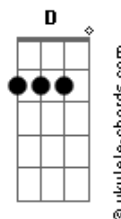

Teixeirinha - Tramandaí

tom:

Intro: C G D7 G
C G E7 Am7
D7 D G

G D G
Tramandaí, te conheci, praia do mar

Fui tão feliz no veraneio junto a ti

Nestes meus versos, duas estórias eu vou contar

Tramandaí, e um grande amor, com tanta dor eu o perdi

C D D7
Lá conheci uma sereia aqui da terra

Veio da serra, se banhar no verde mar

Enamorou-se deste moço que sou eu

E me esqueceu antes do inverno chegar

(C G E7)
(D7 G)

G D G
Tramandaí, eu penso em ti com alegria

E com tristeza eu penso agora naquele amor

Ouçõ o murmúrio do vento e o mar e a voz macia

De uma sereia que não nadava

Acordes

Só me beijava, sobre a areia

C D7
Ficou a praia tão deserta e sem ninguém

D G
Se foi também com o povo meu amor

Foi-se o verão, veio o inverno, estou sozinho

D G
Sem seu carinho para acalmar a minha dor

(C G E7)
(Am D7 G)

G D7 D G
Tramandaí, volto pra ti no outro ano

Vou encontrar-me com aquele amor que eu conheci

D7
Quero abraçá-la se não me der o desengano

Tramandaí nós combinamos e nos casamos por aí

C D7
Mas se acaso ela voltar acompanhada

G
Desesperada será a alma do cantor

O verde mar que é a própria natureza

D7 G
Dará tristeza para sempre ao meu amor

[Final] C G E E7
Am D7 D G
D G