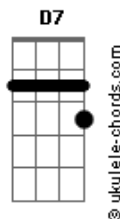

Teixeirinha - Tramandaí

tom:

Intro: C G D7 G
C G E7 Am7
D7 D G

G D G
Tramandaí, te conheci, praia do mar

Fui tão feliz no veraneio junto a ti

Nestes meus versos, duas estórias eu vou contar

Tramandaí, e um grande amor, com tanta dor eu o perdi

C D D7
Lá conheci uma sereia aqui da terra

Veio da serra, se banhar no verde mar

Enamorou-se deste moço que sou eu

E me esqueceu antes do inverno chegar

(C G E7)
(D7 G)

G D G
Tramandaí, eu penso em ti com alegria

E com tristeza eu penso agora naquele amor

Ouçõ o murmúrio do vento e o mar e a voz macia

De uma sereia que não nadava

Acordes

Só me beijava, sobre a areia

C D7
Ficou a praia tão deserta e sem ninguém

D G
Se foi também com o povo meu amor

Foi-se o verão, veio o inverno, estou sozinho

D G
Sem seu carinho para acalmar a minha dor

(C G E7)
(Am D7 G)

G D7 D G
Tramandaí, volto pra ti no outro ano

Vou encontrar-me com aquele amor que eu conheci

D7
Quero abraçá-la se não me der o desengano

Tramandaí nós combinamos e nos casamos por aí

C D7
Mas se acaso ela voltar acompanhada

G
Desesperada será a alma do cantor

O verde mar que é a própria natureza

D7 G
Dará tristeza para sempre ao meu amor

[Final] C G E E7
Am D7 D G
D G