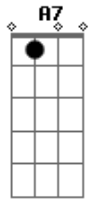

© ukulele-chords.com