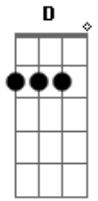

Mais de uma légua o pingo corcoveou manchou de sangue a espora ^D
prateada ^{A7}
Anoiteceu o povo pelo campo procurando o morto pela invernada ^D
Compraram vela fizeram o caixão a minha alma estava ^G
encomendada ^{A7}
A meia noite mais de mil pessoas deixaram da busca ^D
desacorçoadas ^{A7}
Dali a pouco ouviram o tropel olharam o campo noite enluarada ^{A7}
D
Eu vinha vindo no tordilho negro feliz saboreando a marcha ^{A7}
troteada ^D
(Intro)
A7
Boleei a perna na frente do povo deixei a rédea arrastar no ^{A7}
capim ^D
Lavado em suor o tordilho negro ficou pastando ao redor de mim ^D
D
Tinha uma prenda no meio do povo muito gaúcha eu falei assim ^{A7}
Venha provar a marcha do tordilho faça o favor monte no selim ^D
D
Andou no pingo mais de meia hora deu me uma rosa lá do seu ^{A7}
jardim ^G
D
Levei pra casa meu tordilho negro é mais uma história que ^{A7}
chega no fim ^D
(Intro)

Acordes

© ukulele-chords.com