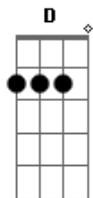

(Intro)
Era um domingo clareava o dia puxei o pingo e o povo reuniu **A7**
D Joguei os trastes no lombo do taura murchou a orelha tive um arrepio **D**
Botei a ponta da bota no estribo algum gaiato por perto sorriu **G A7**
Ainda disseram comigo eram oito que boleou a perna montou e caiu **D**
Saltei do lombo e gritei pro povo este será o último desafio **G A7**
D Tordilho negro berrava na espora por vinte horas ninguém mais nos viu **D**
Int.
A7

Mais de uma légua o pingo corcoveou manchou de sangue a espora prateada
Anoiteceu o povo pelo campo procurando o morto pela invernada **D**
Compraram vela fizeram o caixão a minha alma estava encomendada **G A7**
A meia noite mais de mil pessoas deixaram da busca desacorçoadas **D**
Dali a pouco ouviram o tropel olharam o campo noite enluarada **G A7**
D Eu vinha vindo no tordilho negro feliz saboreando a marcha troteada

(Intro)
A7 Boleei a perna na frente do povo deixei a rédea arrastar no capim
Lavado em suor o tordilho negro ficou pastando ao redor de mim **D**
G A7 Tinha uma prenda no meio do povo muito gaúcha eu falei assim **D**
Venha provar a marcha do tordilho faça o favor monte no selim **G**
A7 Andou no pingo mais de meia hora deu me uma rosa lá do seu jardim **D**
Levei pra casa meu tordilho negro é mais uma história que chega no fim
(Intro)

Acordes