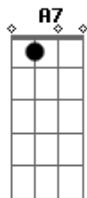

© ukulele-chords.com