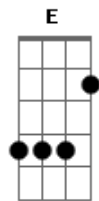

© ukulele-chords.com