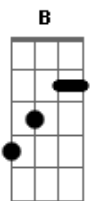

© ukulele-chords.com