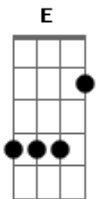

Teixeirinha - O Rei Do Improviso

tom: [Intro] E B E B

E B
Quem quiser saber quem sou
E
Eu posso dizer agora
B
Sou o amante da rima
E
Com muita honra na espora
B
Sou trovador do rio grande
E
Meu improviso é na hora
B
Todo o trovador que eu pego
E
Surro ele e mando embora
B
E nas peleias que eu fiz
E
Nunca botei chumbo fora
(E B E B)

E B
Nasci no torrão gaúcho
E
Tomando meu mate amargo
B
Depois de largar não pego
E
Depois de pegar não largo
B
Eu falei pro meu compadre
E
O selo desses Camargo
B
Que aonde tem trovador
E
A festa dele eu embargo
B
Nem todo o ouro do mundo
E
Me faz largar o cargo
(E B E B)

E B
Me sinto muito feliz
E
Quando um trovador se ferra
B
A minha voz se levanta
E
Até que o sujeito berra

B
Improvisei na fronteira
E
Também em cima da serra
B
Um gaúcho que nem eu
E
Sozinho faz uma guerra
B
E não entrega a bandeira
E
Tricolor da minha terra
(E B E B)
E B
Também sei cantar macio
E
Para uma linda donzela
B
O mês passado uma prenda
E
Numa festa de capela
B
Para me ver cantando
E
Trouxe um irmão tagarela
B
No prazo de hora e meia
E
Ela bateu a biela
B
Depois ficou meu cunhado
E
E eu fiquei marido dela
(E B E B)
E B
Foi a medalha mais rara
E
Que eu ganhei no improviso
B
É bela linda e sincera
E
Com ela eu me realizo
B
Só tem um grande defeito
E
Gasta o que eu economizo
B
Até no super mercado
E
Ela me dá prejuízo
B
Neguinha tu gasta pouco
E B E B
Se não eu perco o juízo

Acordes

© ukulele-chords.com