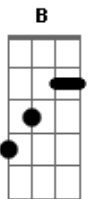

© ukulele-chords.com