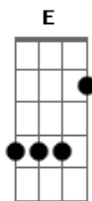

Teixeirinha - O Rei Do Improviso

tom: [Intro] E B E B

E B
Quem quiser saber quem sou
E
Eu posso dizer agora
B
Sou o amante da rima
E
Com muita honra na espora
B
Sou trovador do rio grande
E
Meu improviso é na hora
B
Todo o trovador que eu pego
E
Surro ele e mando embora
B
E nas peleias que eu fiz
E
Nunca botei chumbo fora
(E B E B)

E B
Nasci no torrão gaúcho
E
Tomando meu mate amargo
B
Depois de largar não pego
E
Depois de pegar não largo
B
Eu falei pro meu compadre
E
O selo desses Camargo
B
Que aonde tem trovador
E
A festa dele eu embargo
B
Nem todo o ouro do mundo
E
Me faz largar o cargo
(E B E B)

E B
Me sinto muito feliz
E
Quando um trovador se ferra
B
A minha voz se levanta
E
Até que o sujeito berra

B
Improvisei na fronteira
E
Também em cima da serra
B
Um gaúcho que nem eu
E
Sozinho faz uma guerra
B
E não entrega a bandeira
E
Tricolor da minha terra
(E B E B)
E B
Também sei cantar macio
E
Para uma linda donzela
B
O mês passado uma prenda
E
Numa festa de capela
B
Para me ver cantando
E
Trouxe um irmão tagarela
B
No prazo de hora e meia
E
Ela bateu a biela
B
Depois ficou meu cunhado
E
E eu fiquei marido dela
(E B E B)
E B
Foi a medalha mais rara
E
Que eu ganhei no improviso
B
É bela linda e sincera
E
Com ela eu me realizo
B
Só tem um grande defeito
E
Gasta o que eu economizo
B
Até no super mercado
E
Ela me dá prejuízo
B
Neguinha tu gasta pouco
E B E B
Se não eu perco o juízo

Acordes