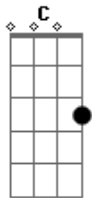

© ukulele-chords.com