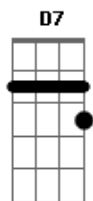

© ukulele-chords.com