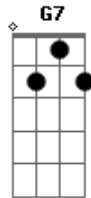

© ukulele-chords.com