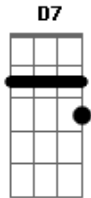

© ukulele-chords.com