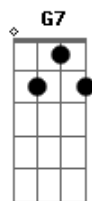

© ukulele-chords.com