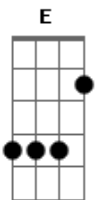

Teixeirinha - Maria Tereza

tom:

Intro: A D A D
D A7 D

Você partiu soluçando
Me fez a maior surpresa
Eu disse quase chorando
Adeus Maria Tereza
Você me beijou na boca
Provou que ainda me ama
A minha voz ficou rouca
Alguém nos fez uma trama

(A A7 D)

Partiu sem dizer por quê
O motivo da partida
Por amar tanto você
Perdi o prazer da vida
Maria Tereza diga
Escreva-me uma cartinha
Quem foi a nossa inimiga
Que estragou a vida minha

Acordes

© ukulele-chords.com

© ukulele-chords.com

© ukulele-chords.com

© ukulele-chords.com

© ukulele-chords.com

© ukulele-chords.com

(A7 D)

Nosso viver foi encanto
Hoje parece desgraça
Partiu quem eu amo tanto
A vida perdeu a graça
Fui alegre hoje sou triste
Diga quando você vem
Sei que no seu peito existe
Saudade de mim também