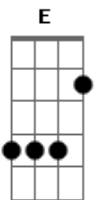

Teixeirinha - Maria Tereza

tom:

Intro: A D A D
D A7 D

Você partiu soluçando
Me fez a maior surpresa
Eu disse quase chorando
Adeus Maria Tereza
Você me beijou na boca
Provou que ainda me ama
A minha voz ficou rouca
Alguém nos fez uma trama

(A A7 D)

Partiu sem dizer por quê
O motivo da partida
Por amar tanto você
Perdi o prazer da vida
Maria Tereza diga
Escreva-me uma cartinha
Quem foi a nossa inimiga
Que estragou a vida minha

Acordes

© ukulele-chords.com

© ukulele-chords.com

© ukulele-chords.com

© ukulele-chords.com

© ukulele-chords.com

© ukulele-chords.com

(A7 D)

Nosso viver foi encanto
Hoje parece desgraça
Partiu quem eu amo tanto
A vida perdeu a graça
Fui alegre hoje sou triste
Diga quando você vem
Sei que no seu peito existe
Saudade de mim também