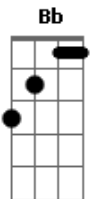

© ukulele-chords.com

© ukulele-chords.com