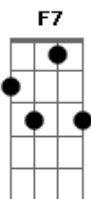

© ukulele-chords.com