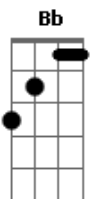

© ukulele-chords.com

© ukulele-chords.com