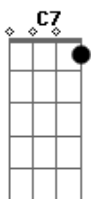

© ukulele-chords.com