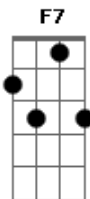

© ukulele-chords.com