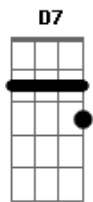

© ukulele-chords.com