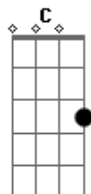

Teddy Vieira - Boiadeiro Errante

Tom: G
Intro: D C G D G

[Primeira Parte]

Eu venho vindo
De uma querência distante
Sou um boiadeiro errante
Que nasceu naquela serra
O meu cavalo
Corre mais que o pensamento
Ele vem no passo lento
Porque ninguém me espera

[Refrão]

Com destino a Goiás
Auê uê uê é boi
Deixei Minas Gerais, uê boi
Com destino a Goiás
Auê uê uê é boi
Deixei Minas Gerais, uê boi

Acordes

© ukulele-chords.com

© ukulele-chords.com

© ukulele-chords.com