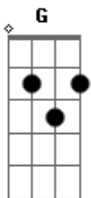

Teddy Vieira - Boiadeiro Errante

Tom: G
Intro: D C G D G

[Primeira Parte]

Eu venho vindo
De uma querência distante
Sou um boiadeiro errante
Que nasceu naquela serra
O meu cavalo
Corre mais que o pensamento
Ele vem no passo lento
Porque ninguém me espera

[Refrão]

Tocando a boiada
Auê-uê-uê-ê boi
Eu vou cortando estrada, uê boi
Tocando a boiada
Auê-uê-uê-ê boi
Eu vou cortando estrada

[Segunda Parte]

Toque o berrante
Com capricho Zé Vicente
Mostre para essa gente
O clarim das alterosas
Pegue no laço
Não se entregue companheiro
Chame o cachorro campeiro
Que essa rez é perigosa

[Refrão]

Olhe na janela
Auê uê uê ê boi
Que linda donzela, uê boi
Olhe na janela

Auê uê uê ê boi
Que linda donzela

[Terceira Parte]

Sou boiadeiro
Minha gente o que é que há
Deixe o meu gado passar
Vou cumprir com a minha sina
Lá na baixada quero ouvir a siriema
Pra lembrar de uma pequena
Que eu deixei lá em Minas

[Refrão]

Ela é culpada
Auê uê uê ê boi
De eu viver nas estradas, uê boi
Ela é culpada
Auê uê uê ê boi
De eu viver nas estradas

[Quarta Parte]

O rio tá calmo e a boiada vai nadando
Olhe aquele boi berrando
Chico Bento corre lá
Lace o mestiço
Salve ele das piranhas
Tire o gado da campanha
Pra viagem continuar

[Refrão]

Com destino a Goiás
Auê uê uê ê boi
Deixei Minas Gerais, uê boi
Com destino a Goiás
Auê uê uê ê boi
Deixei Minas Gerais, uê boi

Acordes

© ukulele-chords.com