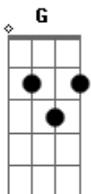

Teddy Vieira - Boiadeiro Errante

Tom: G
Intro: D C G D G

[Primeira Parte]

Eu venho vindo
De uma querência distante
Sou um boiadeiro errante
Que nasceu naquela serra
O meu cavalo
Corre mais que o pensamento
Ele vem no passo lento
Porque ninguém me espera

[Refrão]

Tocando a boiada
Auê-uê-uê-ê boi
Eu vou cortando estrada, uê boi
Tocando a boiada
Auê-uê-uê-ê boi
Eu vou cortando estrada

[Segunda Parte]

Toque o berrante
Com capricho Zé Vicente
Mostre para essa gente
O clarim das alterosas
Pegue no laço
Não se entregue companheiro
Chame o cachorro campeiro
Que essa rez é perigosa

[Refrão]

Olhe na janela
Auê uê uê é boi
Que linda donzela, uê boi
Olhe na janela

Auê uê uê é boi
Que linda donzela

[Terceira Parte]

Sou boiadeiro
Minha gente o que é que há
Deixe o meu gado passar
Vou cumprir com a minha sina
Lá na baixada quero ouvir a siriema
Pra lembrar de uma pequena
Que eu deixei lá em Minas

[Refrão]

Ela é culpada
Auê uê uê é boi
De eu viver nas estradas, uê boi
Ela é culpada
Auê uê uê é boi
De eu viver nas estradas

[Quarta Parte]

O rio tá calmo e a boiada vai nadando
Olhe aquele boi berrando
Chico Bento corre lá
Lace o mestiço
Salve ele das piranhas
Tire o gado da campanha
Pra viagem continuar

[Refrão]

Com destino a Goiás
Auê uê uê é boi
Deixei Minas Gerais, uê boi
Com destino a Goiás
Auê uê uê é boi
Deixei Minas Gerais, uê boi

Acordes

© ukulele-chords.com