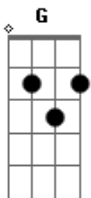

Teddy Vieira - Boiadeiro Errante

Tom: G
Intro: D C G D G

[Primeira Parte]

Eu venho vindo
De uma querência distante
Sou um boiadeiro errante
Que nasceu naquela serra
O meu cavalo
Corre mais que o pensamento
Ele vem no passo lento
Porque ninguém me espera

[Refrão]

Tocando a boiada
Auê-uê-uê-ê boi
Eu vou cortando estrada, uê boi
Tocando a boiada
Auê-uê-uê-ê boi
Eu vou cortando estrada

[Segunda Parte]

Toque o berrante
Com capricho Zé Vicente
Mostre para essa gente
O clarim das alterosas
Pegue no laço
Não se entregue companheiro
Chame o cachorro campeiro
Que essa rez é perigosa

[Refrão]

Olhe na janela
Auê uê uê é boi
Que linda donzela, uê boi
Olhe na janela

Auê uê uê é boi
Que linda donzela

[Terceira Parte]

Sou boiadeiro
Minha gente o que é que há
Deixe o meu gado passar
Vou cumprir com a minha sina
Lá na baixada quero ouvir a siriema
Pra lembrar de uma pequena
Que eu deixei lá em Minas

[Refrão]

Ela é culpada
Auê uê uê é boi
De eu viver nas estradas, uê boi
Ela é culpada
Auê uê uê é boi
De eu viver nas estradas

[Quarta Parte]

O rio tá calmo e a boiada vai nadando
Olhe aquele boi berrando
Chico Bento corre lá
Lace o mestiço
Salve ele das piranhas
Tire o gado da campanha
Pra viagem continuar

[Refrão]

Com destino a Goiás
Auê uê uê é boi
Deixei Minas Gerais, uê boi
Com destino a Goiás
Auê uê uê é boi
Deixei Minas Gerais, uê boi

Acordes

© ukulele-chords.com