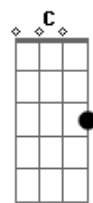

© ukulele-chords.com