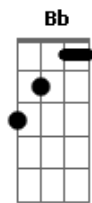

© ukulele-chords.com