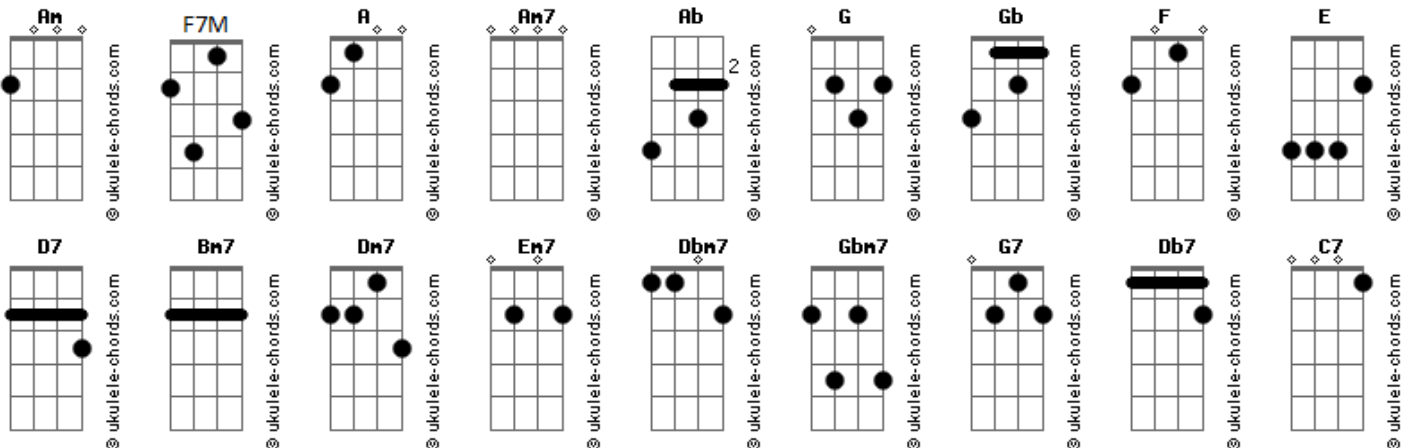

Em7
Chen chen haribol arigato namaste
Am7 Em7
Bon journey (ho hey)
Am7 D7
Clareou a cura alma que flutua Have a nice day
Am7
Sou arco e flecha, alvo e seta
D7
Pro arco-íris que se fez
Dm7 Em7
Ao viver
Am7 Dbm7
Vim ver

Dm7 Em7
Com você
Am7 Dbm7
Eu me sinto tão bem
Dm7 Em7
E se for pra viver
Am7 Dbm7
Voltei pra ser
Dm7 Em7
Eu e você
Am7 Em7
Verão e melancia
Am7 Em7
Verão e melancia
Am7 Em7
Verão e melancia
Am7 D7
Verão e melancia

(Am7 D7)
(A Ab G Gb F E)

D7 Dm7 Em7
Refrescante e nutritiva
Am7
Cheia de sementes
Dbm7 Dm7 Em7
Água doce que brota do chão
Am7
Que sacia a minha sede
Dbm7 Dm7 Em7
Tem a cor do sangue encarnado
Am7
Num beijo antioxidante
Dbm7 Dm7 Em7 Am7
Medicina para pele para o coração revigorante
Dbm7 Dm7
Suculenta e saborosa
Em7 F7M
Quando invade molha o céu da minha boca
Gbm7 G7
Me envolve e molha o céu da minha boca uuuuuuuuhh
Dm7 Em7 Am7
Verão e melancia
Dbm7 Dm7 Em7 Am7
Verão e melancia
Dbm7 Dm7 Em7 Am7
Verão e melancia
Dbm7 Dm7 Em7
Verão e melancia
Am7
(D7 Db7 C7 B7 G Ab)
(Am7 D7 Am7 D7)
(A Ab G Gb F E D)
(Eb C D A Bb)
(A G E G A G Am7)

Acordes