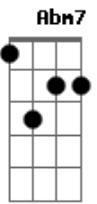

Teco Martins - Música Para o Amor da Minha Vida

Tom: A

(intro) E7 A7

E7 Bb
Sou cada vez mais seu
Bm7 E A7
Sussurrando eu confesso minha condição
Abm7 Dbm7
Graças aos céus
Abm7 Dbm7
Te encontrei amor
Gbm7
Companhia ideal
B7
Pro inverno e pro calor

Dbm7 Cm7 Bm7 E
Notas não vão dizer
Dbm7 Cm7 Bm7 E
Meu texto não bastará
Dbm7 Cm7 Bm7 E
Para agradecer
Dbm7 Cm7 Bm7 E E
O amor da minha vida

A7
Só em pensar na dor
E
Que sua ausência tras
A7 Abm7 Dbm7 Abm7 Dbm7 Gbm7 B7
Extremeço até o mindinho

E A7
Eu por você sou capaz de mudar
E A7
Eu vou dirigir devagar
Abm7 Dbm7
Pela estrada te encontrei
Abm7 Dbm7
E não pude evitar
Gbm7 B7
I Need You Honey. (2x)

Acordes

A
© ukulele-chords.com

E7
© ukulele-chords.com

A7
© ukulele-chords.com

Bb
© ukulele-chords.com

Bm7
© ukulele-chords.com

E
© ukulele-chords.com

Abm7
© ukulele-chords.com

Dbm7
© ukulele-chords.com

Gbm7
© ukulele-chords.com

B7
© ukulele-chords.com