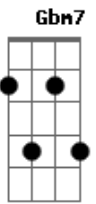

Teco Martins - Música Para o Amor da Minha Vida

Tom: A

(intro) E7 A7

E7 Bb
Sou cada vez mais seu
Bm7 E A7
Sussurrando eu confesso minha condição
Abm7 Dbm7
Graças aos céus
Abm7 Dbm7
Te encontrei amor
Gbm7
Companhia ideal
B7
Pro inverno e pro calor

Dbm7 Cm7 Bm7 E
Notas não vão dizer
Dbm7 Cm7 Bm7 E
Meu texto não bastará
Dbm7 Cm7 Bm7 E
Para agradecer
Dbm7 Cm7 Bm7 E E
O amor da minha vida

A7
Só em pensar na dor
E
Que sua ausência tras
A7 Abm7 Dbm7 Abm7 Dbm7 Gbm7 B7
Extremeço até o mindinho

E A7
Eu por você sou capaz de mudar
E A7
Eu vou dirigir devagar
Abm7 Dbm7
Pela estrada te encontrei
Abm7 Dbm7
E não pude evitar
Gbm7 B7
I Need You Honey. (2x)

Acordes

A
© ukulele-chords.com

E7
© ukulele-chords.com

A7
© ukulele-chords.com

Bb
© ukulele-chords.com

Bm7
© ukulele-chords.com

E
© ukulele-chords.com

Abm7
© ukulele-chords.com

Dbm7
© ukulele-chords.com

Gbm7
© ukulele-chords.com

B7
© ukulele-chords.com