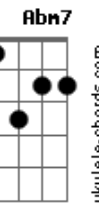

# Teco Martins - Música Para o Amor da Minha Vida

Tom: A

(intro) E7 A7

E7 Bb  
Sou cada vez mais seu  
Bm7 E A7  
Sussurrando eu confesso minha condição  
Abm7 Dbm7  
Graças aos céus  
Abm7 Dbm7  
Te encontrei amor  
Gbm7  
Companhia ideal  
B7  
Pro inverno e pro calor

## Acordes

A  
© ukulele-chords.com

E7  
© ukulele-chords.com

A7  
© ukulele-chords.com

Bb  
© ukulele-chords.com

Bm7  
© ukulele-chords.com

E  
© ukulele-chords.com

Abm7  
© ukulele-chords.com