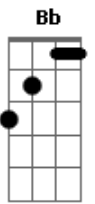

Bb
© ukulele-chords.com