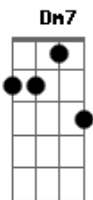

Gm
Perto do mundo e longe de você

Dm7
Acho que não
Cm7 Dm7 Eb F
Não quero mais viver assim

Eb
Preciso voltar a ser

F
O menino que era antes

Bb
E saber reconhecer

Cm7 Dm7
Aquilo que é determinante
D7 Gm Dm7
É você quem diz pra mim que eu posso ser diferente

Cm7 Dm7 Eb F
É você quem faz a minha vida caminhar pra frente

Eb
Preciso voltar a ser

F
O menino que era antes

Bb
E saber reconhecer

Cm7
Aquilo que é determinante
D7 Gm Dm7
É você quem diz pra mim que eu posso ser diferente

Cm7 Dm7 Eb F
É você quem faz a minha vida caminhar pra frente

(Gm Dm7 Gm Dm7)

Acordes

© ukulele-chords.com

© ukulele-chords.com

© ukulele-chords.com

© ukulele-chords.com

© ukulele-chords.com