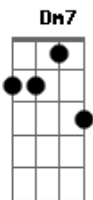

Gm
Perto do mundo e longe de você

Dm7
Acho que não

Cm7 Dm7 Eb F
Não quero mais viver assim

Eb
Preciso voltar a ser

F
O menino que era antes

Bb
E saber reconhecer

Cm7
Aquilo que é determinante

D7 Gm Dm7
É você quem diz pra mim que eu posso ser diferente

Cm7 Dm7 Eb F
É você quem faz a minha vida caminhar pra frente

Eb
Preciso voltar a ser

F
O menino que era antes

Bb
E saber reconhecer

Cm7
Aquilo que é determinante

D7 Gm Dm7
É você quem diz pra mim que eu posso ser diferente

Cm7 Dm7 Eb F
É você quem faz a minha vida caminhar pra frente

(Gm Dm7 Gm Dm7)

Acordes

© ukulele-chords.com

© ukulele-chords.com

© ukulele-chords.com

© ukulele-chords.com

© ukulele-chords.com