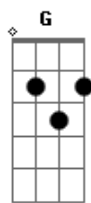

© ukulele-chords.com