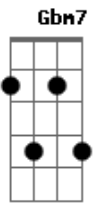

© ukulele-chords.com