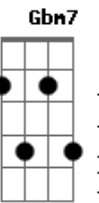

© ukulele-chords.com