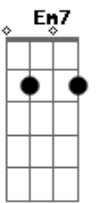

© ukulele-chords.com