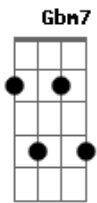

© ukulele-chords.com