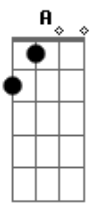

Bm7 **A** **G**
 E não sabia como caminhar, me levantar
Bm7 **A** **G**
 Estendeste a mão a mim

[Refrão]

Dadd9
 Naquela cruz que se entregou
A
 Naquela cruz que me amou
Bm7
 Naquela cruz que revelou
G
 O seu amor a mim

[Refrão]

Dadd9
 Naquela cruz que se entregou
A
 Naquela cruz que me amou
Bm7
 Naquela cruz que revelou
G
 O seu amor a mim

Dadd9

Acordes

© ukulele-chords.com

© ukulele-chords.com

© ukulele-chords.com

© ukulele-chords.com