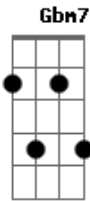

© ukulele-chords.com