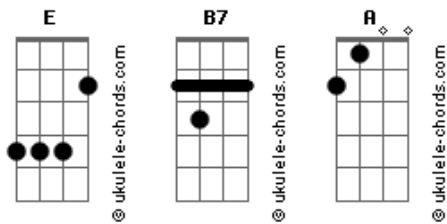

Tche Garotos - Sou da Lida e Sou da Vida

tom:

Intro: E B7 E

Levantei cedo pronto pra pegar a estrada
Com a sorte pendurada na garupa do alazão
Vou dar de rédeas em busca de outra empreitada
Enfrento qualquer parada e não mudo de direção

Pois trago a sina de campeiro e peão de estância
Não me assusto com a distância vou cumprir minha missão
Sou destorcido e quando lido não me micho
Não sou de deixar rabicho pra pisarem com o garrão

(Eu sou campeiro

Eu sou da lida e sou da vida
Bamo cavalo tá na hora da partida

Eu sou campeiro

Eu sou da lida e sou da vida
Bamo cavalo tá na hora da partida)

(E B7 E)

Cheguei na estância e pra já levantou fumaça
Pra mostrar que sou raça e a lida minha devoção

Marquei o gado e domei toda a potrada

Acordes

Logo sigo a minha jornada enfrenrei o meu alazão

Fiz alambrado plantei e abri picada
Me despeço da peonada terminou minha função
Emalo o poncho e me bandeio pra outros lados
O destino já traçado e saudades no coração

(Eu sou campeiro

Eu sou da lida e sou da vida
Bamo cavalo tá na hora da partida

Eu sou campeiro

Eu sou da lida e sou da vida
Bamo cavalo tá na hora da partida)

(E B7 E)

(Eu sou campeiro

Eu sou da lida e sou da vida
Bamo cavalo tá na hora da partida

Eu sou campeiro

Eu sou da lida e sou da vida
Bamo cavalo tá na hora da partida)

[Final] E B7 E