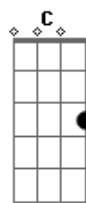

© ukulele-chords.com