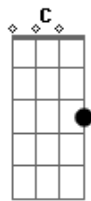

Tche Garotos - Lidas

Tom: G

Intro: G A C G

0 campeiro em sua lida é mestre e é doutor
 Trança tentos faz o laço pois também é laçador
 É tauro na castração benze cobreiro e ferida
 A medicina campeira ele aprendeu com a vida

D Em A
 (Cavalo, cachorro e pito
 São parceiros na jornada
 Em C (A)

andango, cachaça e china
 São paixões da peonada

(G A C G)

Sem fronteiras sem limites segue levando tropilhas
 Guarda consigo a imponência do centauro farroupilha
 Nos corredores do trecho para nas venda e bolicho
 Gosta muito de uma canha e adora um reboiço

(G A C G)

Acordes

© ukulele-chords.com

© ukulele-chords.com

© ukulele-chords.com

© ukulele-chords.com

© ukulele-chords.com

© ukulele-chords.com