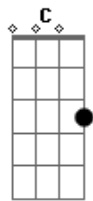

Tche Garotos - Lidas

Tom: G

Intro: G A C G

O campeiro em sua lida é mestre e é doutor
 Trança tentos faz o laço pois também é laçador
 É tauro na castração benze cobreiro e ferida
 A medicina campeira ele aprendeu com a vida

D Em A
 (Cavalo, cachorro e pito
 São parceiros na jornada
 Em C (A)

andango, cachaça e china
 São paixões da peonada

(G A C G)

Sem fronteiras sem limites segue levando tropilhas
 Guarda consigo a imponência do centauro farroupilha
 Nos corredores do trecho para nas venda e bolicho
 Gosta muito de uma canha e adora um reboiço

(G A C G)

Acordes

© ukulele-chords.com

© ukulele-chords.com

© ukulele-chords.com

© ukulele-chords.com

© ukulele-chords.com

© ukulele-chords.com