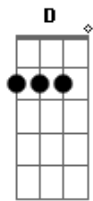

Tche Garotos - Lidas

Tom: G

Intro: G A C G

O campeiro em sua lida é mestre e é doutor
 Trança tentos faz o laço pois também é laçador
 É tauro na castração benze cobreiro e ferida
 A medicina campeira ele aprendeu com a vida

D Em A
 (Cavalo, cachorro e pito
 São parceiros na jornada
 Em C (A)

andango, cachaça e china
 São paixões da peonada

(G A C G)

Sem fronteiras sem limites segue levando tropilhas
 Guarda consigo a imponência do centauro farroupilha
 Nos corredores do trecho para nas venda e bolicho
 Gosta muito de uma canha e adora um reboiço

(G A C G)

Acordes

© ukulele-chords.com

© ukulele-chords.com

© ukulele-chords.com

© ukulele-chords.com

© ukulele-chords.com

© ukulele-chords.com