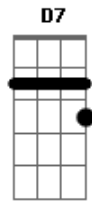

© ukulele-chords.com