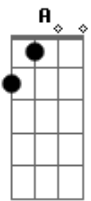

Tche Garotos - Lidas

Tom: G

Intro: G A C G

0 campeiro em sua lida é mestre e é doutor
Trança tentos faz o laço pois também é laçador
É tauro na castração benze cobreiro e ferida
A medicina campeira ele aprendeu com a vida

D Em A
(Cavalo, cachorro e pito
São parceiros na jornada
Em C (A)

andango, cachaça e china
São paixões da peonada

(G A C G)

Sem fronteiras sem limites segue levando tropilhas
Guarda consigo a imponência do centauro farroupilha
Nos corredores do trecho para nas venda e bolicho
Gosta muito de uma canha e adora um reboiço

(G A C G)

Acordes

© ukulele-chords.com

© ukulele-chords.com

© ukulele-chords.com

© ukulele-chords.com

© ukulele-chords.com

© ukulele-chords.com