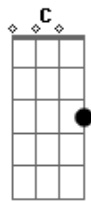

Tche Garotos - Lidas

Tom: G

Intro: G A C G

O campeiro em sua lida é mestre e é doutor
 Trança tentos faz o laço pois também é laçador
 É tauro na castração benze cobreiro e ferida
 A medicina campeira ele aprendeu com a vida

D Em A
 (Cavalo, cachorro e pito
 São parceiros na jornada
 Em C (A)

andango, cachaça e china
 São paixões da peonada

(G A C G)

Sem fronteiras sem limites segue levando tropilhas
 Guarda consigo a imponência do centauro farroupilha
 Nos corredores do trecho para nas venda e bolicho
 Gosta muito de uma canha e adora um reboiço

(G A C G)

Acordes

© ukulele-chords.com

© ukulele-chords.com

© ukulele-chords.com

© ukulele-chords.com

© ukulele-chords.com

© ukulele-chords.com