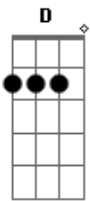

Tche Garotos - Lidas

Tom: G

Intro: G A C G

O campeiro em sua lida é mestre e é doutor
 Trança tentos faz o laço pois também é laçador
 É tauro na castração benze cobreiro e ferida
 A medicina campeira ele aprendeu com a vida

D Em A
 (Cavalo, cachorro e pito
 São parceiros na jornada
 Em C (A)

andango, cachaça e china
 São paixões da peonada

(G A C G)

Sem fronteiras sem limites segue levando tropilhas
 Guarda consigo a imponência do centauro farroupilha
 Nos corredores do trecho para nas venda e bolicho
 Gosta muito de uma canha e adora um reboiço

(G A C G)

Acordes

© ukulele-chords.com

© ukulele-chords.com

© ukulele-chords.com

© ukulele-chords.com

© ukulele-chords.com

© ukulele-chords.com