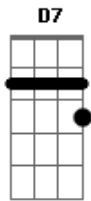

Tche Garotos - Lidas

Tom: G

Intro: G A C G

0 campeiro em sua lida é mestre e é doutor
 Trança tentos faz o laço pois também é laçador
 É tauro na castração benze cobreiro e ferida
 A medicina campeira ele aprendeu com a vida

D Em A
 (Cavalo, cachorro e pito
 São parceiros na jornada
 Em C (A)

andango, cachaça e china
 São paixões da peonada

(G A C G)

Sem fronteiras sem limites segue levando tropilhas
 Guarda consigo a imponência do centauro farroupilha
 Nos corredores do trecho para nas venda e bolicho
 Gosta muito de uma canha e adora um reboiço

(G A C G)

Acordes

© ukulele-chords.com

© ukulele-chords.com

© ukulele-chords.com

© ukulele-chords.com

© ukulele-chords.com

© ukulele-chords.com