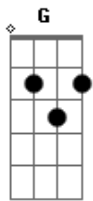

Tche Garotos - Lidas

Tom: G

Intro: G A C G

O campeiro em sua lida é mestre e é doutor
Trança tentos faz o laço pois também é laçador
É tauro na castração benze cobreiro e ferida
A medicina campeira ele aprendeu com a vida

D Em A
(Cavalo, cachorro e pito
São parceiros na jornada
Em C (A)

andango, cachaça e china
São paixões da peonada

(G A C G)

Sem fronteiras sem limites segue levando tropilhas
Guarda consigo a imponência do centauro farroupilha
Nos corredores do trecho para nas venda e bolicho
Gosta muito de uma canha e adora um reboiço

(G A C G)

Acordes

© ukulele-chords.com