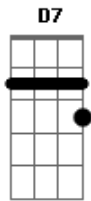

Tche Garotos - Lidas

Tom: G

Intro: G A C G

O campeiro em sua lida é mestre e é doutor
 Trança tentos faz o laço pois também é laçador
 É tauro na castração benze cobreiro e ferida
 A medicina campeira ele aprendeu com a vida

D Em A
 (Cavalo, cachorro e pito
 São parceiros na jornada
 Em C (A)

andango, cachaça e china
 São paixões da peonada

(G A C G)

Sem fronteiras sem limites segue levando tropilhas
 Guarda consigo a imponência do centauro farroupilha
 Nos corredores do trecho para nas venda e bolicho
 Gosta muito de uma canha e adora um reboiço

(G A C G)

Acordes

© ukulele-chords.com

© ukulele-chords.com

© ukulele-chords.com

© ukulele-chords.com

© ukulele-chords.com

© ukulele-chords.com