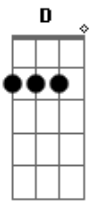

Tche Garotos - Lidas

Tom: G

Intro: G A C G

0 campeiro em sua lida é mestre e é doutor
 Trança tentos faz o laço pois também é laçador
 É tauro na castração benze cobreiro e ferida
 A medicina campeira ele aprendeu com a vida

D Em A
 (Cavalo, cachorro e pito
 São parceiros na jornada
 Em C (A)

andango, cachaça e china
 São paixões da peonada

(G A C G)

Sem fronteiras sem limites segue levando tropilhas
 Guarda consigo a imponência do centauro farroupilha
 Nos corredores do trecho para nas venda e bolicho
 Gosta muito de uma canha e adora um reboiço

(G A C G)

Acordes

© ukulele-chords.com

© ukulele-chords.com

© ukulele-chords.com

© ukulele-chords.com

© ukulele-chords.com

© ukulele-chords.com