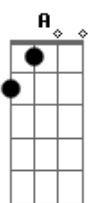

© ukulele-chords.com