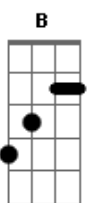

© ukulele-chords.com