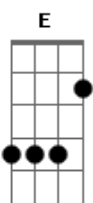

© ukulele-chords.com