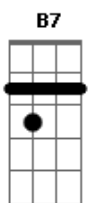

© ukulele-chords.com