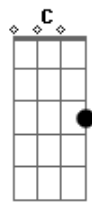

Tche Garotos - Iemanjá

tom:

G

Foi na beira do mar

G

Olhando a lua cheia

D

De longe eu vi ela cantar

Am

D

Sentada na areia

G

Eu vou buscar o meu amor que o mar levou pra longe de mim

C

G

Vou nadar contra a maré só pra te encontrar

Acordes

© ukulele-chords.com

© ukulele-chords.com

© ukulele-chords.com

© ukulele-chords.com

G D
Eu vou subir o farol
C G
Para achar o meu amor
G D C G
E pedir para o mar: traga ela por favor
Am
Iemanjá
D G
Pode me ajudar
Am
Iemanjá
D G
Vem me ajudar