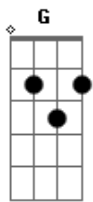

Tche Garotos - Iemanjá

tom:

G

Foi na beira do mar

G

Olhando a lua cheia

D

De longe eu vi ela cantar

Am

D

Sentada na areia

G

Eu vou buscar o meu amor que o mar levou pra longe de mim

C

G

Vou nadar contra a maré só pra te encontrar

Acordes

© ukulele-chords.com