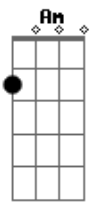

© ukulele-chords.com