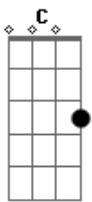

# Tche Garotos - Iemanjá

tom:

G

Foi na beira do mar

G

Olhando a lua cheia

D

De longe eu vi ela cantar

Am

D

Sentada na areia

G

Eu vou buscar o meu amor que o mar levou pra longe de mim

C

G

Vou nadar contra a maré só pra te encontrar

## Acordes

© ukulele-chords.com

© ukulele-chords.com

© ukulele-chords.com

© ukulele-chords.com

G D  
Eu vou subir o farol  
C G  
Para achar o meu amor  
G D C G  
E pedir para o mar: traga ela por favor  
Am  
Iemanjá  
D G  
Pode me ajudar  
Am  
Iemanjá  
D G  
Vem me ajudar