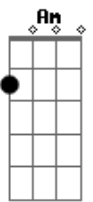

© ukulele-chords.com