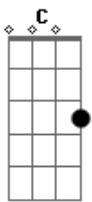

Tche Garotos - Iemanjá

tom:

G

Foi na beira do mar

G

Olhando a lua cheia

D

De longe eu vi ela cantar

Am

D

Sentada na areia

G

Eu vou buscar o meu amor que o mar levou pra longe de mim

C

G

Vou nadar contra a maré só pra te encontrar

Acordes

© ukulele-chords.com

© ukulele-chords.com

© ukulele-chords.com

© ukulele-chords.com

G D
Eu vou subir o farol
C G
Para achar o meu amor
G D C G
E pedir para o mar: traga ela por favor
Am
Iemanjá
D G
Pode me ajudar
Am
Iemanjá
D G
Vem me ajudar