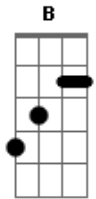

© ukulele-chords.com