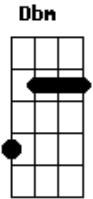

© ukulele-chords.com