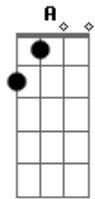

© ukulele-chords.com