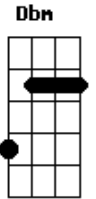

© ukulele-chords.com