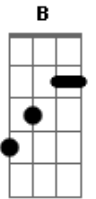

© ukulele-chords.com