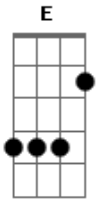

Tche Garotos - Criado Tipo Bicho

Tom: E

(intro) Dbm B Dbm B E Dbm B Dbm B E

Violeiro mandando laçassos de dedos ^B
Um ronco de gaita, chinelo a bailar ^E
Tinindo pandeiro apeei do cavalo ^B
Troteando no embalo de quem quer dançar ^E
Cheguei bem louco, guaiaca recheada ^B
Virar madrugada é minha vocação ^E
Vou me espalhando no meio da sala ^B
Com a china mais linda lá do meu rincão ^E
A B

Pra já começo o namoro no bailado da vanera
Aquela noite grongueira mel de amor no coração ^E
Num canto velho um lampião dando brilho pra beleza ^B (bis)
E a vanera da certeza de casório no galpão ^E
(Fui criado tipo bicho
Grudado igual carrapicho em china, canha e vanera
Sou de lombo de cavalo ^A
Sou cuiudo e não me calo pra borracho bagaceira
Mas se china da carinho de xucro fico mansinho ^B ^{Dbm} (bis)
Já carrego pro meu rancho ^A
Nos meus braços eu engancho e não vou dormir sozinho ^B ^E
(intro) Dbm B Dbm B E Dbm B Dbm B E

Acordes

© ukulele-chords.com