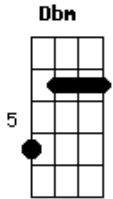

© ukulele-chords.com

© ukulele-chords.com