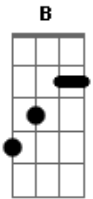

© ukulele-chords.com