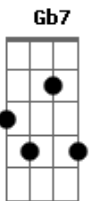

© ukulele-chords.com