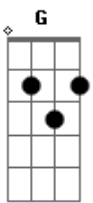

© ukulele-chords.com