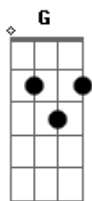

© ukulele-chords.com