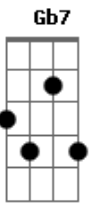

© ukulele-chords.com