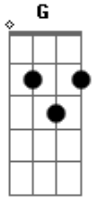

© ukulele-chords.com