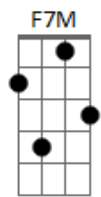

Tche Garotos - Amor de Infância

Tom: C

(intro) G Em7 Bm7 C Am7 D7

G
Por ti cruzo o rio do inferno
Em7
Escalo a serra do mar
C Am7
E as juras de amor eterno
D7
Logo vão se realizar
G
Distância será vencida
Em7

És tudo és minha vida
C Am7
Não da mais pra esperar
D7
Vou partir pra te buscar

G Bm7
(amor de infância não pode acabar
C D7
Cresci em outro lugar ainda me sinto uma criança (bis)
G Bm7
E criança diz tudo o que sente de verdade
C D7
Eu tô morrendo de saudade não vejo a hora de voltar)
(intro) Eb7 Cm G D Em Em Eb7 F7M G C

Acordes

© ukulele-chords.com