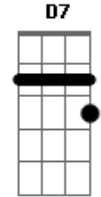

© ukulele-chords.com