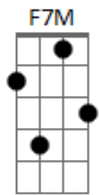

Tche Garotos - Amor de Infância

Tom: C

(intro) G Em7 Bm7 C Am7 D7

G
Por ti cruzo o rio do inferno
Em7
Escalo a serra do mar
C Am7
E as juras de amor eterno
D7
Logo vão se realizar
G
Distância será vencida
Em7

És tudo és minha vida
C Am7
Não da mais pra esperar
D7
Vou partir pra te buscar

G Bm7
(amor de infância não pode acabar
C D7
Cresci em outro lugar ainda me sinto uma criança (bis)
G Bm7
E criança diz tudo o que sente de verdade
C D7
Eu tô morrendo de saudade não vejo a hora de voltar)
(intro) Eb7 Cm G D Em Em Eb7 F7M G C

Acordes

© ukulele-chords.com