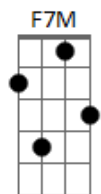

Tche Garotos - Amor de Infância

Tom: C

(intro) G Em7 Bm7 C Am7 D7

G
Por ti cruzo o rio do inferno

Em7
Escalo a serra do mar

C Am7
E as juras de amor eterno

D7
Logo vão se realizar

G
Distância será vencida

Em7

És tudo és minha vida

C Am7

Não da mais pra esperar

D7

Vou partir pra te buscar

G Bm7
(amor de infância não pode acabar

C D7
Cresci em outro lugar ainda me sinto uma criança

G Bm7 (bis)
E criança diz tudo o que sente de verdade

C D7
Eu tô morrendo de saudade não vejo a hora de voltar)

(intro) Eb7 Cm G D Em Em Eb7 F7M G C

Acordes

© ukulele-chords.com

© ukulele-chords.com

© ukulele-chords.com