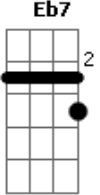

© ukulele-chords.com