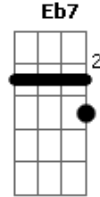

© ukulele-chords.com