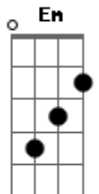

© ukulele-chords.com