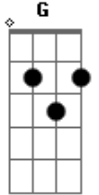

© ukulele-chords.com