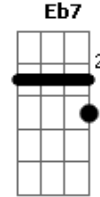

© ukulele-chords.com