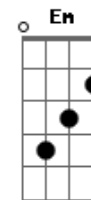

© ukulele-chords.com

© ukulele-chords.com