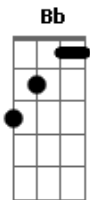

Tchê Chaleira - Litro Aberto (part. Rainha Musical)

tom:

Intro: F C Bb F Bb
F Gm Dm C

A minha vida é um litro aberto
Eu bebo mesmo e não devo a ninguém
Coração tá que nem buteco
Tá sempre cheio e cabe mais alguém

[Solo] F C Dm C Bb F
Gm F C Dm C

A minha vida é um litro aberto
Eu bebo mesmo e não devo a ninguém

F C
Coração tá que nem buteco
Tá sempre cheio e cabe mais alguém

Bb C
Me revoltei assim
F C Dm C
Porque descobri que ela tinha outro
Bb
Quando a gente ama
Sofre e chora, e pra não ficar louco

G C
E é por isso que eu bebo
D Em
O eu te amo não era pra mim
D C
Tem que ser homem pra passar o que eu passei
Am D G D
Mais homem ainda pra aguentar o que eu vi

G
É por isso que eu bebo
D Em
O eu te amo não era pra mim
D C
Tem que ser homem pra passar o que eu passei
Am G
Mais homem ainda pra aguentar o que eu vi

D C Am D
Não faço ideia, mas imagino como aconteceu
C Bm Am D G
Pela cara dela, ele fez melhor que eu

[Final] C G Am G
D Em D G

Acordes

© ukulele-chords.com

© ukulele-chords.com

© ukulele-chords.com

© ukulele-chords.com