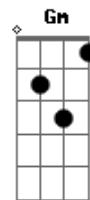

Tchê Chaleira - Litro Aberto (part. Rainha Musical)

tom:

Intro: F C Bb F Bb
F Gm Dm C

A minha vida é um litro aberto
Eu bebo mesmo e não devo a ninguém
Coração tá que nem buteco
Tá sempre cheio e cabe mais alguém

G C
E é por isso que eu bebo
D Em
O eu te amo não era pra mim
D C
Tem que ser homem pra passar o que eu passei
Am D G D
Mais homem ainda pra aguentar o que eu vi

G
É por isso que eu bebo
D Em
O eu te amo não era pra mim
D C
Tem que ser homem pra passar o que eu passei
Am G
Mais homem ainda pra aguentar o que eu vi

D C Am D
Não faço ideia, mas imagino como aconteceu
C Bm Am D G
Pela cara dela, ele fez melhor que eu

[Final] C G Am G
D Em D G

Acordes

© ukulele-chords.com

© ukulele-chords.com

© ukulele-chords.com

© ukulele-chords.com