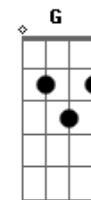

© ukulele-chords.com