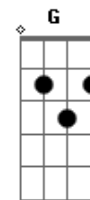

© ukulele-chords.com