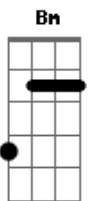

© ukulele-chords.com