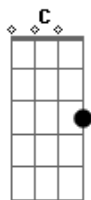

G C
E é por isso que eu bebo
D Em
O eu te amo não era pra mim
D C
Tem que ser homem pra passar o que eu passei
Am D G D
Mais homem ainda pra aguentar o que eu vi

G
É por isso que eu bebo
D Em
O eu te amo não era pra mim
D C
Tem que ser homem pra passar o que eu passei
Am G
Mais homem ainda pra aguentar o que eu vi

D C Am D
Não faço ideia, mas imagino como aconteceu
C Bm Am D G
Pela cara dela, ele fez melhor que eu

[Final] C G Am G
D Em D G

Acordes

© ukulele-chords.com

© ukulele-chords.com

© ukulele-chords.com

© ukulele-chords.com