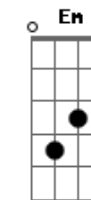

© ukulele-chords.com