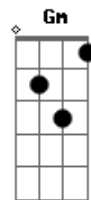

Tchê Chaleira - Litro Aberto (part. Rainha Musical)

tom:

Intro: F C Bb F Bb
F Gm Dm C

A minha vida é um litro aberto
Eu bebo mesmo e não devo a ninguém
Coração tá que nem buteco
Tá sempre cheio e cabe mais alguém

G C
E é por isso que eu bebo
D Em
O eu te amo não era pra mim
D C
Tem que ser homem pra passar o que eu passei
Am D G D
Mais homem ainda pra aguentar o que eu vi

G
É por isso que eu bebo
D Em
O eu te amo não era pra mim
D C
Tem que ser homem pra passar o que eu passei
Am G
Mais homem ainda pra aguentar o que eu vi

D C Am D
Não faço ideia, mas imagino como aconteceu
C Bm Am D G
Pela cara dela, ele fez melhor que eu

[Final] C G Am G
D Em D G

Acordes

© ukulele-chords.com

© ukulele-chords.com

© ukulele-chords.com

© ukulele-chords.com