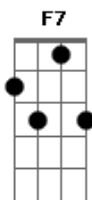

© ukulele-chords.com