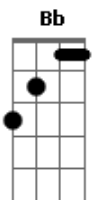

Tchê Barbaridade - O Rio Grande me criou

tom:

Intro: F C7 F F

Templada a cinza e a fumaça nos fogões de acampamento
 Quebrava queixo de potro e um chapéu de contra o vento
 Enraizado no pasto dali eu tiro o sustento
 O canto me deu a alma razão vida e sentimento

(O Rio Grande me criou é o meu mundo é meu destino
 Por isso razões me sobram pra o meu viver campesino
 Sobre o lombo de um cavalo de menino me criei
 Coração sempre campeiro desse jeito morrerei)

No meu rancho eu tenho tudo pra se ter boa morada
 No terreiro a criação boa sombra e boa aguada
 Uma tropilha de baio pronta pra qualquer quarteada
 Pingos de lei e respeito de deixar boi na internada
 Tenho orgulho do que faço por estes rincões afora
 Muito touro de a aporreado já cortei meu nó na espora
 Mas se uso da destreza quando o bochincho se estoura
 E sempre a china mais linda comigo eu levo embora

[Final] Bb F

Acordes

© ukulele-chords.com

© ukulele-chords.com

© ukulele-chords.com

© ukulele-chords.com

© ukulele-chords.com