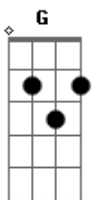

Tayrone - Gemido Mudo

tom:

Em

[Primeira Parte]

Am D G
 Você já não me ama como amava
 Am D G
 Meu toque, não deixa mais a sua pele arrepiada

[Pré-Refrão]

C
 Raramente, quando a gente faz amor
 G
 Eu sinto que você tá em outro mundo
 D C
 Olhos fechados e um gemido quase mudo
 D
 Quase mudo

[Refrão]

Em
 Eu sei que tem alguém aí na sua mente
 C
 Eu sei que tem alguém aí na sua mente
 G
 Fazendo amor com a gente
 D
 Fazendo amor com a gente

Em
 Eu sei que tem alguém aí na sua mente
 C
 Eu sei que tem alguém aí na sua mente
 G
 Fazendo amor com a gente
 D

Acordes

© ukulele-chords.com

© ukulele-chords.com

© ukulele-chords.com

© ukulele-chords.com

© ukulele-chords.com

Fazendo amor com a gente
 C D Em
 Você não fala, mas meu corpo sente

(Em C D)