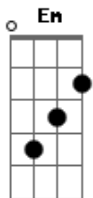

Tayrone - Gemido Mudo

tom:

Em

[Primeira Parte]

Am D G
Você já não me ama como amava
Am D G
Meu toque, não deixa mais a sua pele arrepiada

[Pré-Refrão]

C
Raramente, quando a gente faz amor
G
Eu sinto que você tá em outro mundo
D C
Olhos fechados e um gemido quase mudo
D
Quase mudo

[Refrão]

Em
Eu sei que tem alguém aí na sua mente
C
Eu sei que tem alguém aí na sua mente
G
Fazendo amor com a gente
D
Fazendo amor com a gente

Em
Eu sei que tem alguém aí na sua mente
C
Eu sei que tem alguém aí na sua mente
G
Fazendo amor com a gente
D

Acordes

© ukulele-chords.com