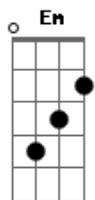

Tayrone - Gemido Mudo

tom:

Em

[Primeira Parte]

Am D G
Você já não me ama como amava
Am D G
Meu toque, não deixa mais a sua pele arrepiada

[Pré-Refrão]

C
Raramente, quando a gente faz amor
G
Eu sinto que você tá em outro mundo
D C
Olhos fechados e um gemido quase mudo
D
Quase mudo

[Refrão]

Em
Eu sei que tem alguém aí na sua mente
C
Eu sei que tem alguém aí na sua mente
G
Fazendo amor com a gente
D
Fazendo amor com a gente

Em
Eu sei que tem alguém aí na sua mente
C
Eu sei que tem alguém aí na sua mente
G
Fazendo amor com a gente
D

Acordes

© ukulele-chords.com