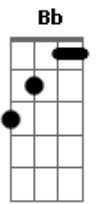

Tayrone - É Desprezo Que Chama

Tom: **F**

F
Eu tô numa fase da vida
Que o trem não melhora

C
E tá cada dia pior
Só levando fora
Ela me ignora

Gm Bb
Eu tô só o pó

Bbm
Tá ruim assim, desse jeito oh!

Gm
Minha cama tá mais dura que uma
Maca de emergência

Gm
Coração tá no soro e

C
O amor tá pedindo socorro

F C
É desprezo que chama, né?

Acordes

© ukulele-chords.com

© ukulele-chords.com

© ukulele-chords.com

© ukulele-chords.com