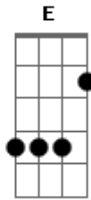

© ukulele-chords.com