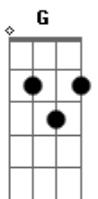

© ukulele-chords.com