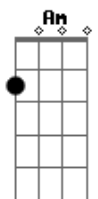

F E
Juntando sueños
Am D
Empezamos a sentir
F E
Con alma y tiempo
Am D
La esperanza dijo sí
C F
Esta historia empieza así
C F
Mi ilusión por conseguir
C G Am G F
Sacando corazón a un día gris
G
¡Oh! A un día gris

F C G
Quiero escuchar hoy tu voz
Am G F
Pendiente de tus palabras
C G
Quiero un camino entre los dos
E
Siempre atento a ti

F E
La hora rompe
Am D
El sol prende su candil
F E
Se escuchan pasos
Am D
Sombras vienen hacia aquí
C F
Tentaciones que pedí
C F C
Pero yo siempre igual, yo siempre así
G Am G F
Mi alma fiel anclada a ti
G
¡Oh!

F C G
Quiero escuchar hoy tu voz
Am G F
Pendiente de tus palabras
C G
Quiero un camino entre los dos
Am G F
Siempre atento a tu mirada
C G
Quiero escuchar hoy tu voz
Am F

Pendiente de tus palabras
C G
Quiero un camino entre los dos
Am G Am
Siempre atento a tu mirada

F C G
No sé ¿cuánto podré esperar?
Am F G
Eres tú la que me da
E Am
Esa fuerza para hablar

F C G
No lo sé ¿cuánto podré aguantar?
Am F G
Y eres tú la que me da
E F
Esa fuerza para cantar
(C G Am)
(F C G)

F C G
Quiero escuchar hoy tu voz
Am G F
Pendiente de tus palabras
C G
Quiero un camino entre los dos
Am G F C G
Siempre atento a tu mirada

F C G
A tu llamada ¡Oh yeah!
F C G
Tu llamada ¡Oh yeah!
Am
Tu mirada ¡Oh yeah!

F C G
Muéstrame el lugar donde debo ir
F C G
Muéstrame el lugar donde debo ir
F C G
Muéstrame el lugar donde debo ir
Am
¡Sí! El lugar

F C G
Muéstrame el lugar donde debo ir
F C G
Muéstrame el lugar donde debo ir
F C G
Muéstrame el lugar donde debo ir
Am
¡Sí! El lugar
F C G
No siempre ella
F C G
No siempre ella

Acordes

© ukulele-chords.com