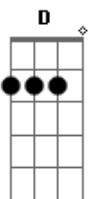

© ukulele-chords.com