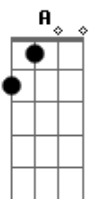

© ukulele-chords.com