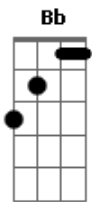

© ukulele-chords.com