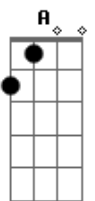

© uku|le|le-chords.com