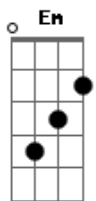

© uku|le|le-chords.com