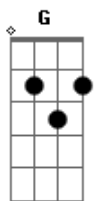

© ukulele-chords.com