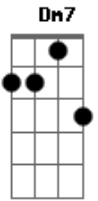

© ukulele-chords.com