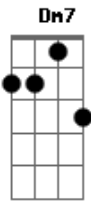

© ukulele-chords.com