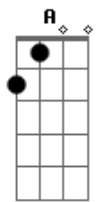

© ukulele-chords.com