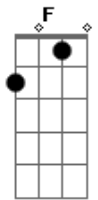

Taty Girl e Forró Adoro - Tarde Demais

tom:

F (forma dos acordes no tom de G)

Afinação: D G C F A D

G

Viajando pela estrada afora

Devagar, sem pressa que demora

E lembrando que deixei você

Escuto o cantar de um passarinho

Vai voando à procura de um ninho

Lembro que você me procurou

E te deixei sozinho

Me arrependi, tarde demais

E hoje quem está sozinha sou eu

Neguei chance, joguei tudo fora

Fui atrás e me mandou embora

E você frio me respondeu

Adeus

Acordes

© ukulele-chords.com