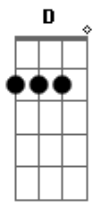

© ukulele-chords.com