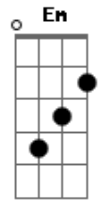

© ukulele-chords.com