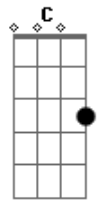

Taty Girl e Forró Adoro - Tarde Demais

tom:

F (forma dos acordes no tom de G)

Afinação: D G C F A D

G

Viajando pela estrada afora

Devagar, sem pressa que demora

E lembrando que deixei você

Escuto o cantar de um passarinho

Vai voando à procura de um ninho

Lembro que você me procurou

E te deixei sozinho

Me arrependi, tarde demais

E hoje quem está sozinha sou eu

Neguei chance, joguei tudo fora

Fui atrás e me mandou embora

E você frio me respondeu

Adeus

Acordes

© ukulele-chords.com

© ukulele-chords.com

© ukulele-chords.com

© ukulele-chords.com

© ukulele-chords.com