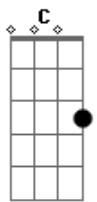

© ukulele-chords.com