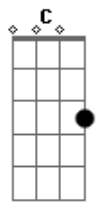

© ukulele-chords.com