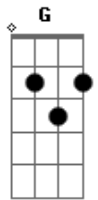

© ukulele-chords.com