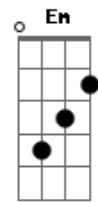

© ukulele-chords.com