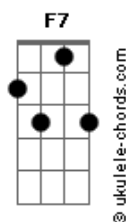

Tatsuya Kitani - Ao No Sumika (Where Our Blue Is)

tom:

Dm (forma dos acordes no tom de Dbm)

Capostrate na 1ª casa

Intro: Bbm7 Ebm7 F7
Bbm7 Ebm7 F7

[Verse 1]

F#7M Db
Dokomademo tsuzuku you na ao no
Kisetsu wa
F#7M Db
Yotsu narabu manako no mae wo
Saegiru mono wa nanimo nai
F#7M Db
Asufaruto semishigure wo hansha
Shite
F#7M Ab
Kimi to yuu chinmoku ga kikoenu
Bbm7
Naru

[Pre-Chorus]

F#7M
Kono hibi ga iroaseru
Fm7
Boku to chigau kimi no nioi wo
B
Shitteshimatte mo
Ebm7 Fm7 F#7M F
Okiwasuretekita eien no soko ni

[Chorus]

Gbm7 F7
Ima demo ao ga sundeiru
Bbm7 Abm7
Ima demo ao wa sundeiru
Db Gbm7 F7
Donna inori mo kotoba mo
Bbm7 Fm7
Chikazukeru no ni todokanakatta
Db Gbm7 F7
Marude shizuka na koi no you na
Bbm7 Abm7
Hoho wo tsutatta natsu no you na iro
Db
No naka
Ebm7 Fm7
Kimi wo norou kotoba ga zutto nodo
F#7M F7
No oku ni tsukaeteru
Gbm7 Ab
?Mata aeru yo ne? tte
Bbm7 Fm7
Koe ni naranai koe
(F#7M Ab Bbm7 Fm7)

[Verse 2]

F#7M Db
Hirusagari jimetsuku kaze no kisetsu wa
F#7M Db

Acordes

Omoi haseru mada nanimono demo

Nakatta bokura no shouzou
F#7M Db
Nanimo kamo wakachiaeta hazu datta
F#7M Ab
Ano hi kara sukoshizutsu
Bbm7 Db
Kimi to chigau boku to yuu noroi ga
Futotte iku

[Bridge]

F#7M Db
La la la la la la Laaaaaa
F#7M Db
La la la la la la La

F#7M Db
Kimi no egao no oku no urei wo
F#7M Fm7 B
Miotoshita koto kuyamitsukushite

Gb F#7M Ab Gb
La la la la
Fm7 Ab Bbm7 Gb
La la la la

Ebm7 Fm7 F#7M Ab
Adabana to saite chitteiku kimi ni

Sayonara

[Chorus]

Gbm7 F7
Ima demo ao ga sundeiru
Bbm7 Abm7
Ima demo ao wa sundeiru
Db F#7M F7
Donna inori mo kotoba mo
Bbm7 Fm7
Chikazukeru no ni todokanakatta
Db F#7M F7
Marude shizuka na koi no you na
Bbm7 Abm7
Hou wo tsutatta natsu no you na iro
Db
No naka
Ebm7 Fm7
Kimi wo norou kotoba ga zutto nodo
F#7M F7
No oku ni tsukaeteru
Gbm7 Ab
?Mata aeru yo ne? tte
Bbm7 Fm7
Koe ni naranai koe

[Final]

F#7M Ab
Mugen ni bouchou suru ginga no hoshi
Bbm7
No tsubu no you ni
C#7M F#7M
Yubi no sukima wo koboreta