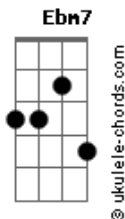

Tatsuya Kitani - Ao No Sumika (Where Our Blue Is)

tom:

Dm (forma dos acordes no tom de Dbm)

Capostrate na 1ª casa

Intro: Bbm7 Ebm7 F7
Bbm7 Ebm7 F7

[Verse 1]

F#7M Db
Dokomademo tsuzuku you na ao no
Kisetsu wa
F#7M Db
Yotsu narabu manako no mae wo
Saegiru mono wa nanimo nai
F#7M Db
Asufaruto semishigure wo hansha
Shite
F#7M Ab
Kimi to yuu chinmoku ga kikoenu
Bbm7
Naru

[Pre-Chorus]

F#7M
Kono hibi ga iroaseru
Fm7
Boku to chigau kimi no nioi wo
B
Shitteshimatte mo
Ebm7 Fm7 F#7M F
Okiwasuretekita eien no soko ni

[Chorus]

Gbm7 F7
Ima demo ao ga sundeiru
Bbm7 Abm7
Ima demo ao wa sundeiru
Db Gbm7 F7
Donna inori mo kotoba mo
Bbm7 Fm7
Chikazukeru no ni todokanakatta
Db Gbm7 F7
Marude shizuka na koi no you na
Bbm7 Abm7
Hoho wo tsutatta natsu no you na iro
Db
No naka
Ebm7 Fm7
Kimi wo norou kotoba ga zutto nodo
F#7M F7
No oku ni tsukaeteru
Gbm7 Ab
?Mata aeru yo ne? tte
Bbm7 Fm7
Koe ni naranai koe
(F#7M Ab Bbm7 Fm7)

[Verse 2]

F#7M Db
Hirusagari jimetsuku kaze no kisetsu wa
F#7M Db

Acordes

Omoi haseru mada nanimono demo

Nakatta bokura no shouzou
F#7M Db
Nanimo kamo wakachiaeta hazu datta
F#7M Ab
Ano hi kara sukoshizutsu
Bbm7 Db
Kimi to chigau boku to yuu noroi ga
Futotte iku

[Bridge]

F#7M Db
La la la la la la Laaaaaa
F#7M Db
La la la la la la La

F#7M Db
Kimi no egao no oku no urei wo
F#7M Fm7 B
Miotoshita koto kuyamitsukushite

Gb F#7M Ab Gb
La la la la
Fm7 Ab Bbm7 Gb
La la la la

Ebm7 Fm7 F#7M Ab
Adabana to saite chitteiku kimi ni

Sayonara

[Chorus]

Gbm7 F7
Ima demo ao ga sundeiru
Bbm7 Abm7
Ima demo ao wa sundeiru
Db F#7M F7
Donna inori mo kotoba mo
Bbm7 Fm7
Chikazukeru no ni todokanakatta
Db F#7M F7
Marude shizuka na koi no you na
Bbm7 Abm7
Hou wo tsutatta natsu no you na iro
Db
No naka
Ebm7 Fm7
Kimi wo norou kotoba ga zutto nodo
F#7M F7
No oku ni tsukaeteru
Gbm7 Ab
?Mata aeru yo ne? tte
Bbm7 Fm7
Koe ni naranai koe

[Final]

F#7M Ab
Mugen ni bouchou suru ginga no hoshi
Bbm7
No tsubu no you ni
C#7M F#7M
Yubi no sukima wo koboreta