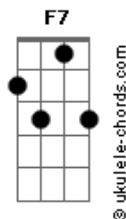

Tatsuya Kitani - Ao No Sumika (Where Our Blue Is)

tom:

Dm (forma dos acordes no tom de Dbm)

Capostrate na 1ª casa

Intro: Bbm7 Ebm7 F7
Bbm7 Ebm7 F7

[Verse 1]

F#7M Db
Dokomademo tsuzuku you na ao no
Kisetsu wa
F#7M Db
Yotsu narabu manako no mae wo
Saegiru mono wa nanimo nai
F#7M Db
Asufaruto semishigure wo hansha
Shite
F#7M Ab
Kimi to yuu chinmoku ga kikoenu
Bbm7
Naru

[Pre-Chorus]

F#7M
Kono hibi ga iroaseru
Fm7
Boku to chigau kimi no nioi wo
B
Shitteshimatte mo
Ebm7 Fm7 F#7M F
Okiwasuretekita eien no soko ni

[Chorus]

Gbm7 F7
Ima demo ao ga sundeiru
Bbm7 Abm7
Ima demo ao wa sundeiru
Db Gbm7 F7
Donna inori mo kotoba mo
Bbm7 Fm7
Chikazukeru no ni todokanakatta
Db Gbm7 F7
Marude shizuka na koi no you na
Bbm7 Abm7
Hoho wo tsutatta natsu no you na iro
Db
No naka
Ebm7 Fm7
Kimi wo norou kotoba ga zutto nodo
F#7M F7
No oku ni tsukaeteru
Gbm7 Ab
?Mata aeru yo ne? tte
Bbm7 Fm7
Koe ni naranai koe
(F#7M Ab Bbm7 Fm7)

[Verse 2]

F#7M Db
Hirusagari jimetsuku kaze no kisetsu wa
F#7M Db

Acordes

Omoi haseru mada nanimono demo

Nakatta bokura no shouzou
F#7M Db
Nanimo kamo wakachiaeta hazu datta
F#7M Ab
Ano hi kara sukoshizutsu
Bbm7 Db
Kimi to chigau boku to yuu noroi ga
Futotte iku

[Bridge]

F#7M Db
La la la la la la Laaaaaa
F#7M Db
La la la la la la La

F#7M Db
Kimi no egao no oku no urei wo
F#7M Fm7 B
Miotoshita koto kuyamitsukushite

Gb F#7M Ab Gb
La la la la
Fm7 Ab Bbm7 Gb
La la la la

Ebm7 Fm7 F#7M Ab
Adabana to saite chitteiku kimi ni

Sayonara

[Chorus]

Gbm7 F7
Ima demo ao ga sundeiru
Bbm7 Abm7
Ima demo ao wa sundeiru
Db F#7M F7
Donna inori mo kotoba mo
Bbm7 Fm7
Chikazukeru no ni todokanakatta
Db F#7M F7
Marude shizuka na koi no you na
Bbm7 Abm7
Hou wo tsutatta natsu no you na iro
Db
No naka
Ebm7 Fm7
Kimi wo norou kotoba ga zutto nodo
F#7M F7
No oku ni tsukaeteru
Gbm7 Ab
?Mata aeru yo ne? tte
Bbm7 Fm7
Koe ni naranai koe

[Final]

F#7M Ab
Mugen ni bouchou suru ginga no hoshi
Bbm7
No tsubu no you ni
C#7M F#7M
Yubi no sukima wo koboreta