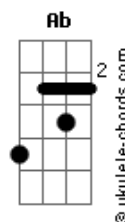

Tatsuya Kitani - Ao No Sumika (Where Our Blue Is)

tom:

Dm (forma dos acordes no tom de Dbm)

Capostrate na 1ª casa

Intro: Bbm7 Ebm7 F7
Bbm7 Ebm7 F7

[Verse 1]

F#7M Db
Dokomademo tsuzuku you na ao no
Kisetsu wa
F#7M Db
Yotsu narabu manako no mae wo
Saegiru mono wa nanimo nai
F#7M Db
Asufaruto semishigure wo hansha
Shite
F#7M Ab
Kimi to yuu chinmoku ga kikoenu
Bbm7
Naru

[Pre-Chorus]

F#7M
Kono hibi ga iroaseru
Fm7
Boku to chigau kimi no nioi wo
B
Shitteshimatte mo
Ebm7 Fm7 F#7M F
Okiwasuretekita eien no soko ni

[Chorus]

Gbm7 F7
Ima demo ao ga sundeiru
Bbm7 Abm7
Ima demo ao wa sundeiru
Db Gbm7 F7
Donna inori mo kotoba mo
Bbm7 Fm7
Chikazukeru no ni todokanakatta
Db Gbm7 F7
Marude shizuka na koi no you na
Bbm7 Abm7
Hoho wo tsutatta natsu no you na iro
Db
No naka
Ebm7 Fm7
Kimi wo norou kotoba ga zutto nodo
F#7M F7
No oku ni tsukaeteru
Gbm7 Ab
?Mata aeru yo ne? tte
Bbm7 Fm7
Koe ni naranai koe
(F#7M Ab Bbm7 Fm7)

[Verse 2]

F#7M Db
Hirusagari jimetsuku kaze no kisetsu wa
F#7M Db

Acordes

Omoi haseru mada nanimono demo

Nakatta bokura no shouzou
F#7M Db
Nanimo kamo wakachiaeta hazu datta
F#7M Ab
Ano hi kara sukoshizutsu
Bbm7 Db
Kimi to chigau boku to yuu noroi ga
Futotte iku

[Bridge]

F#7M Db
La la la la la la Laaaaaa
F#7M Db
La la la la la la La

F#7M Db
Kimi no egao no oku no urei wo
F#7M Fm7 B
Miotoshita koto kuyamitsukushite

Gb F#7M Ab Gb
La la la la
Fm7 Ab Bbm7 Gb
La la la la

Ebm7 Fm7 F#7M Ab
Adabana to saite chitteiku kimi ni

Sayonara

[Chorus]

Gbm7 F7
Ima demo ao ga sundeiru
Bbm7 Abm7
Ima demo ao wa sundeiru
Db F#7M F7
Donna inori mo kotoba mo
Bbm7 Fm7
Chikazukeru no ni todokanakatta
Db F#7M F7
Marude shizuka na koi no you na
Bbm7 Abm7
Hou wo tsutatta natsu no you na iro
Db
No naka
Ebm7 Fm7
Kimi wo norou kotoba ga zutto nodo
F#7M F7
No oku ni tsukaeteru
Gbm7 Ab
?Mata aeru yo ne? tte
Bbm7 Fm7
Koe ni naranai koe

[Final]

F#7M Ab
Mugen ni bouchou suru ginga no hoshi
Bbm7
No tsubu no you ni
C#7M F#7M
Yubi no sukima wo koboreta