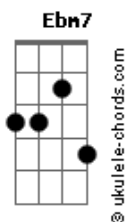

Tatsuya Kitani - Ao No Sumika (Where Our Blue Is)

tom:

Dm (forma dos acordes no tom de Dbm)

Capostrate na 1ª casa

Intro: Bbm7 Ebm7 F7
Bbm7 Ebm7 F7

[Verse 1]

F#7M Db
Dokomademo tsuzuku you na ao no
Kisetsu wa
F#7M Db
Yotsu narabu manako no mae wo
Saegiru mono wa nanimo nai
F#7M Db
Asufaruto semishigure wo hansha
Shite
F#7M Ab
Kimi to yuu chinmoku ga kikoenu
Bbm7
Naru

[Pre-Chorus]

F#7M
Kono hibi ga iroaseru
Fm7
Boku to chigau kimi no nioi wo
B
Shitteshimatte mo
Ebm7 Fm7 F#7M F
Okiwasuretekita eien no soko ni

[Chorus]

Gbm7 F7
Ima demo ao ga sundeiru
Bbm7 Abm7
Ima demo ao wa sundeiru
Db Gbm7 F7
Donna inori mo kotoba mo
Bbm7 Fm7
Chikazukeru no ni todokanakatta
Db Gbm7 F7
Marude shizuka na koi no you na
Bbm7 Abm7
Hoho wo tsutatta natsu no you na iro
Db
No naka
Ebm7 Fm7
Kimi wo norou kotoba ga zutto nodo
F#7M F7
No oku ni tsukaeteru
Gbm7 Ab
?Mata aeru yo ne? tte
Bbm7 Fm7
Koe ni naranai koe
(F#7M Ab Bbm7 Fm7)

[Verse 2]

F#7M Db
Hirusagari jimetsuku kaze no kisetsu wa
F#7M Db

Acordes

Omoi haseru mada nanimono demo

Nakatta bokura no shouzou
F#7M Db
Nanimo kamo wakachiaeta hazu datta
F#7M Ab
Ano hi kara sukoshizutsu
Bbm7 Db
Kimi to chigau boku to yuu noroi ga
Futotte iku

[Bridge]

F#7M Db
La la la la la la Laaaaaa
F#7M Db
La la la la la la La

F#7M Db
Kimi no egao no oku no urei wo
F#7M Fm7 B
Miotoshita koto kuyamitsukushite

Gb F#7M Ab Gb
La la la la
Fm7 Ab Bbm7 Gb
La la la la

Ebm7 Fm7 F#7M Ab
Adabana to saite chitteiku kimi ni

Sayonara

[Chorus]

Gbm7 F7
Ima demo ao ga sundeiru
Bbm7 Abm7
Ima demo ao wa sundeiru
Db F#7M F7
Donna inori mo kotoba mo
Bbm7 Fm7
Chikazukeru no ni todokanakatta
Db F#7M F7
Marude shizuka na koi no you na
Bbm7 Abm7
Hou wo tsutatta natsu no you na iro
Db
No naka
Ebm7 Fm7
Kimi wo norou kotoba ga zutto nodo
F#7M F7
No oku ni tsukaeteru
Gbm7 Ab
?Mata aeru yo ne? tte
Bbm7 Fm7
Koe ni naranai koe

[Final]

F#7M Ab
Mugen ni bouchou suru ginga no hoshi
Bbm7
No tsubu no you ni
C#7M F#7M
Yubi no sukima wo koboreta