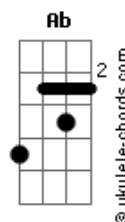

Tatsuya Kitani - Ao No Sumika (Where Our Blue Is)

tom:

Dm (forma dos acordes no tom de Dbm)

Capostraste na 1ª casa

Intro: Bbm7 Ebm7 F7
Bbm7 Ebm7 F7

[Verse 1]

F#7M Db
Dokomademo tsuzuku you na ao no
Kisetsu wa
F#7M Db
Yotsu narabu manako no mae wo
Saegiru mono wa nanimo nai
F#7M Db
Asufaruto semishigure wo hansha
Shite
F#7M Ab
Kimi to yuu chinmoku ga kikoenu
Bbm7
Naru

[Pre-Chorus]

F#7M
Kono hibi ga iroaseru
Fm7
Boku to chigau kimi no nioi wo
B
Shitteshimatte mo
Ebm7 Fm7 F#7M F
Okiwasuretekita eien no soko ni

[Chorus]

Gbm7 F7
Ima demo ao ga sundeiru
Bbm7 Abm7
Ima demo ao wa sundeiru
Db Gbm7 F7
Donna inori mo kotoba mo
Bbm7 Fm7
Chikazukeru no ni todokanakatta
Db Gbm7 F7
Marude shizuka na koi no you na
Bbm7 Abm7
Hoho wo tsutatta natsu no you na iro
Db
No naka
Ebm7 Fm7
Kimi wo norou kotoba ga zutto nodo
F#7M F7
No oku ni tsukaeteru
Gbm7 Ab
?Mata aeru yo ne? tte
Bbm7 Fm7
Koe ni naranai koe
(F#7M Ab Bbm7 Fm7)

[Verse 2]

F#7M Db
Hirusagari jimetsuku kaze no kisetsu wa
F#7M Db

Acordes

Omoi haseru mada nanimono demo

Nakatta bokura no shouzou
F#7M Db
Nanimo kamo wakachiaeta hazu datta
F#7M Ab
Ano hi kara sukoshizutsu
Bbm7 Db
Kimi to chigau boku to yuu noroi ga
Futotte iku

[Bridge]

F#7M Db
La la la la la la Laaaaaa
F#7M Db
La la la la la la La

F#7M Db
Kimi no egao no oku no urei wo
F#7M Fm7 B
Miotoshita koto kuyamitsukushite

Gb F#7M Ab Gb
La la la la
Fm7 Ab Bbm7 Gb
La la la la

Ebm7 Fm7 F#7M Ab
Adabana to saite chitteiku kimi ni

Sayonara

[Chorus]

Gbm7 F7
Ima demo ao ga sundeiru
Bbm7 Abm7
Ima demo ao wa sundeiru
Db F#7M F7
Donna inori mo kotoba mo
Bbm7 Fm7
Chikazukeru no ni todokanakatta
Db F#7M F7
Marude shizuka na koi no you na
Bbm7 Abm7
Hou wo tsutatta natsu no you na iro
Db
No naka
Ebm7 Fm7
Kimi wo norou kotoba ga zutto nodo
F#7M F7
No oku ni tsukaeteru
Gbm7 Ab
?Mata aeru yo ne? tte
Bbm7 Fm7
Koe ni naranai koe

[Final]

F#7M Ab
Mugen ni bouchou suru ginga no hoshi
Bbm7
No tsubu no you ni
C#7M F#7M
Yubi no sukima wo koboreta