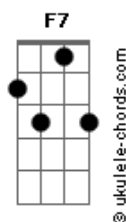

Tatsuya Kitani - Ao No Sumika (Where Our Blue Is)

tom:

Dm (forma dos acordes no tom de Dbm)

Capostraste na 1ª casa

Intro: Bbm7 Ebm7 F7
Bbm7 Ebm7 F7

[Verse 1]

F#7M Db
Dokomademo tsuzuku you na ao no
Kisetsu wa
F#7M Db
Yotsu narabu manako no mae wo
Saegiru mono wa nanimo nai
F#7M Db
Asufaruto semishigure wo hansha
Shite
F#7M Ab
Kimi to yuu chinmoku ga kikoenu
Bbm7
Naru

[Pre-Chorus]

F#7M
Kono hibi ga iroaseru
Fm7
Boku to chigau kimi no nioi wo
B
Shitteshimatte mo
Ebm7 Fm7 F#7M F
Okiwasuretekita eien no soko ni

[Chorus]

Gbm7 F7
Ima demo ao ga sundeiru
Bbm7 Abm7
Ima demo ao wa sundeiru
Db Gbm7 F7
Donna inori mo kotoba mo
Bbm7 Fm7
Chikazukeru no ni todokanakatta
Db Gbm7 F7
Marude shizuka na koi no you na
Bbm7 Abm7
Hoho wo tsutatta natsu no you na iro
Db
No naka
Ebm7 Fm7
Kimi wo norou kotoba ga zutto nodo
F#7M F7
No oku ni tsukaeteru
Gbm7 Ab
?Mata aeru yo ne? tte
Bbm7 Fm7
Koe ni naranai koe
(F#7M Ab Bbm7 Fm7)

[Verse 2]

F#7M Db
Hirusagari jimetsuku kaze no kisetsu wa
F#7M Db

Acordes

Omoi haseru mada nanimono demo

Nakatta bokura no shouzou
F#7M Db
Nanimo kamo wakachiaeta hazu datta
F#7M Ab
Ano hi kara sukoshizutsu
Bbm7 Db
Kimi to chigau boku to yuu noroi ga
Futotte iku

[Bridge]

F#7M Db
La la la la la la Laaaaaa
F#7M Db
La la la la la la La

F#7M Db
Kimi no egao no oku no urei wo
F#7M Fm7 B
Miotoshita koto kuyamitsukushite

Gb F#7M Ab Gb
La la la la
Fm7 Ab Bbm7 Gb
La la la la

Ebm7 Fm7 F#7M Ab
Adabana to saite chitteiku kimi ni

Sayonara

[Chorus]

Gbm7 F7
Ima demo ao ga sundeiru
Bbm7 Abm7
Ima demo ao wa sundeiru
Db F#7M F7
Donna inori mo kotoba mo
Bbm7 Fm7
Chikazukeru no ni todokanakatta
Db F#7M F7
Marude shizuka na koi no you na
Bbm7 Abm7
Hou wo tsutatta natsu no you na iro
Db
No naka
Ebm7 Fm7
Kimi wo norou kotoba ga zutto nodo
F#7M F7
No oku ni tsukaeteru
Gbm7 Ab
?Mata aeru yo ne? tte
Bbm7 Fm7
Koe ni naranai koe

[Final]

F#7M Ab
Mugen ni bouchou suru ginga no hoshi
Bbm7
No tsubu no you ni
C#7M F#7M
Yubi no sukima wo koboreta