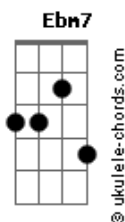

Tatsuya Kitani - Ao No Sumika (Where Our Blue Is)

tom:

Dm (forma dos acordes no tom de Dbm)

Capostraste na 1ª casa

Intro: Bbm7 Ebm7 F7
Bbm7 Ebm7 F7

[Verse 1]

F#7M Db
Dokomademo tsuzuku you na ao no
Kisetsu wa
F#7M Db
Yotsu narabu manako no mae wo
Saegiru mono wa nanimo nai
F#7M Db
Asufaruto semishigure wo hansha
Shite
F#7M Ab
Kimi to yuu chinmoku ga kikoenu
Bbm7
Naru

[Pre-Chorus]

F#7M
Kono hibi ga iroaseru
Fm7
Boku to chigau kimi no nioi wo
B
Shitteshimatte mo
Ebm7 Fm7 F#7M F
Okiwasuretekita eien no soko ni

[Chorus]

Gbm7 F7
Ima demo ao ga sundeiru
Bbm7 Abm7
Ima demo ao wa sundeiru
Db Gbm7 F7
Donna inori mo kotoba mo
Bbm7 Fm7
Chikazukeru no ni todokanakatta
Db Gbm7 F7
Marude shizuka na koi no you na
Bbm7 Abm7
Hoho wo tsutatta natsu no you na iro
Db
No naka
Ebm7 Fm7
Kimi wo norou kotoba ga zutto nodo
F#7M F7
No oku ni tsukaeteru
Gbm7 Ab
?Mata aeru yo ne? tte
Bbm7 Fm7
Koe ni naranai koe
(F#7M Ab Bbm7 Fm7)

[Verse 2]

F#7M Db
Hirusagari jimetsuku kaze no kisetsu wa
F#7M Db

Acordes

Omoi haseru mada nanimono demo

Nakatta bokura no shouzou
F#7M Db
Nanimo kamo wakachiaeta hazu datta
F#7M Ab
Ano hi kara sukoshizutsu
Bbm7 Db
Kimi to chigau boku to yuu noroi ga
Futotte iku

[Bridge]

F#7M Db
La la la la la la Laaaaaa
F#7M Db
La la la la la la La

F#7M Db
Kimi no egao no oku no urei wo
F#7M Fm7 B
Miotoshita koto kuyamitsukushite

Gb F#7M Ab Gb
La la la la
Fm7 Ab Bbm7 Gb
La la la la

Ebm7 Fm7 F#7M Ab
Adabana to saite chitteiku kimi ni

Sayonara

[Chorus]

Gbm7 F7
Ima demo ao ga sundeiru
Bbm7 Abm7
Ima demo ao wa sundeiru
Db F#7M F7
Donna inori mo kotoba mo
Bbm7 Fm7
Chikazukeru no ni todokanakatta
Db F#7M F7
Marude shizuka na koi no you na
Bbm7 Abm7
Hou wo tsutatta natsu no you na iro
Db
No naka
Ebm7 Fm7
Kimi wo norou kotoba ga zutto nodo
F#7M F7
No oku ni tsukaeteru
Gbm7 Ab
?Mata aeru yo ne? tte
Bbm7 Fm7
Koe ni naranai koe

[Final]

F#7M Ab
Mugen ni bouchou suru ginga no hoshi
Bbm7
No tsubu no you ni
C#7M F#7M
Yubi no sukima wo koboreta