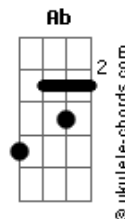

Tatsuya Kitani - Ao No Sumika (Where Our Blue Is)

tom:

Dm (forma dos acordes no tom de Dbm)

Capostrate na 1ª casa

Intro: Bbm7 Ebm7 F7
Bbm7 Ebm7 F7

[Verse 1]

F#7M Db
Dokomademo tsuzuku you na ao no
Kisetsu wa
F#7M Db
Yotsu narabu manako no mae wo
Saegiru mono wa nanimo nai
F#7M Db
Asufaruto semishigure wo hansha
Shite
F#7M Ab
Kimi to yuu chinmoku ga kikoenu
Bbm7
Naru

[Pre-Chorus]

F#7M
Kono hibi ga iroaseru
Fm7
Boku to chigau kimi no nioi wo
B
Shitteshimatte mo
Ebm7 Fm7 F#7M F
Okiwasuretekita eien no soko ni

[Chorus]

Gbm7 F7
Ima demo ao ga sundeiru
Bbm7 Abm7
Ima demo ao wa sundeiru
Db Gbm7 F7
Donna inori mo kotoba mo
Bbm7 Fm7
Chikazukeru no ni todokanakatta
Db Gbm7 F7
Marude shizuka na koi no you na
Bbm7 Abm7
Hoho wo tsutatta natsu no you na iro
Db
No naka
Ebm7 Fm7
Kimi wo norou kotoba ga zutto nodo
F#7M F7
No oku ni tsukaeteru
Gbm7 Ab
?Mata aeru yo ne? tte
Bbm7 Fm7
Koe ni naranai koe
(F#7M Ab Bbm7 Fm7)

[Verse 2]

F#7M Db
Hirusagari jimetsuku kaze no kisetsu wa
F#7M Db

Acordes

Omoi haseru mada nanimono demo

Nakatta bokura no shouzou
F#7M Db
Nanimo kamo wakachiaeta hazu datta
F#7M Ab
Ano hi kara sukoshizutsu
Bbm7 Db
Kimi to chigau boku to yuu noroi ga
Futotte iku

[Bridge]

F#7M Db
La la la la la la Laaaaaa
F#7M Db
La la la la la la La

F#7M Db
Kimi no egao no oku no urei wo
F#7M Fm7 B
Miotoshita koto kuyamitsukushite

Gb F#7M Ab Gb
La la la la
Fm7 Ab Bbm7 Gb
La la la la

Ebm7 Fm7 F#7M Ab
Adabana to saite chitteiku kimi ni

Sayonara

[Chorus]

Gbm7 F7
Ima demo ao ga sundeiru
Bbm7 Abm7
Ima demo ao wa sundeiru
Db F#7M F7
Donna inori mo kotoba mo
Bbm7 Fm7
Chikazukeru no ni todokanakatta
Db F#7M F7
Marude shizuka na koi no you na
Bbm7 Abm7
Hou wo tsutatta natsu no you na iro
Db
No naka
Ebm7 Fm7
Kimi wo norou kotoba ga zutto nodo
F#7M F7
No oku ni tsukaeteru
Gbm7 Ab
?Mata aeru yo ne? tte
Bbm7 Fm7
Koe ni naranai koe

[Final]

F#7M Ab
Mugen ni bouchou suru ginga no hoshi
Bbm7
No tsubu no you ni
C#7M F#7M
Yubi no sukima wo koboreta